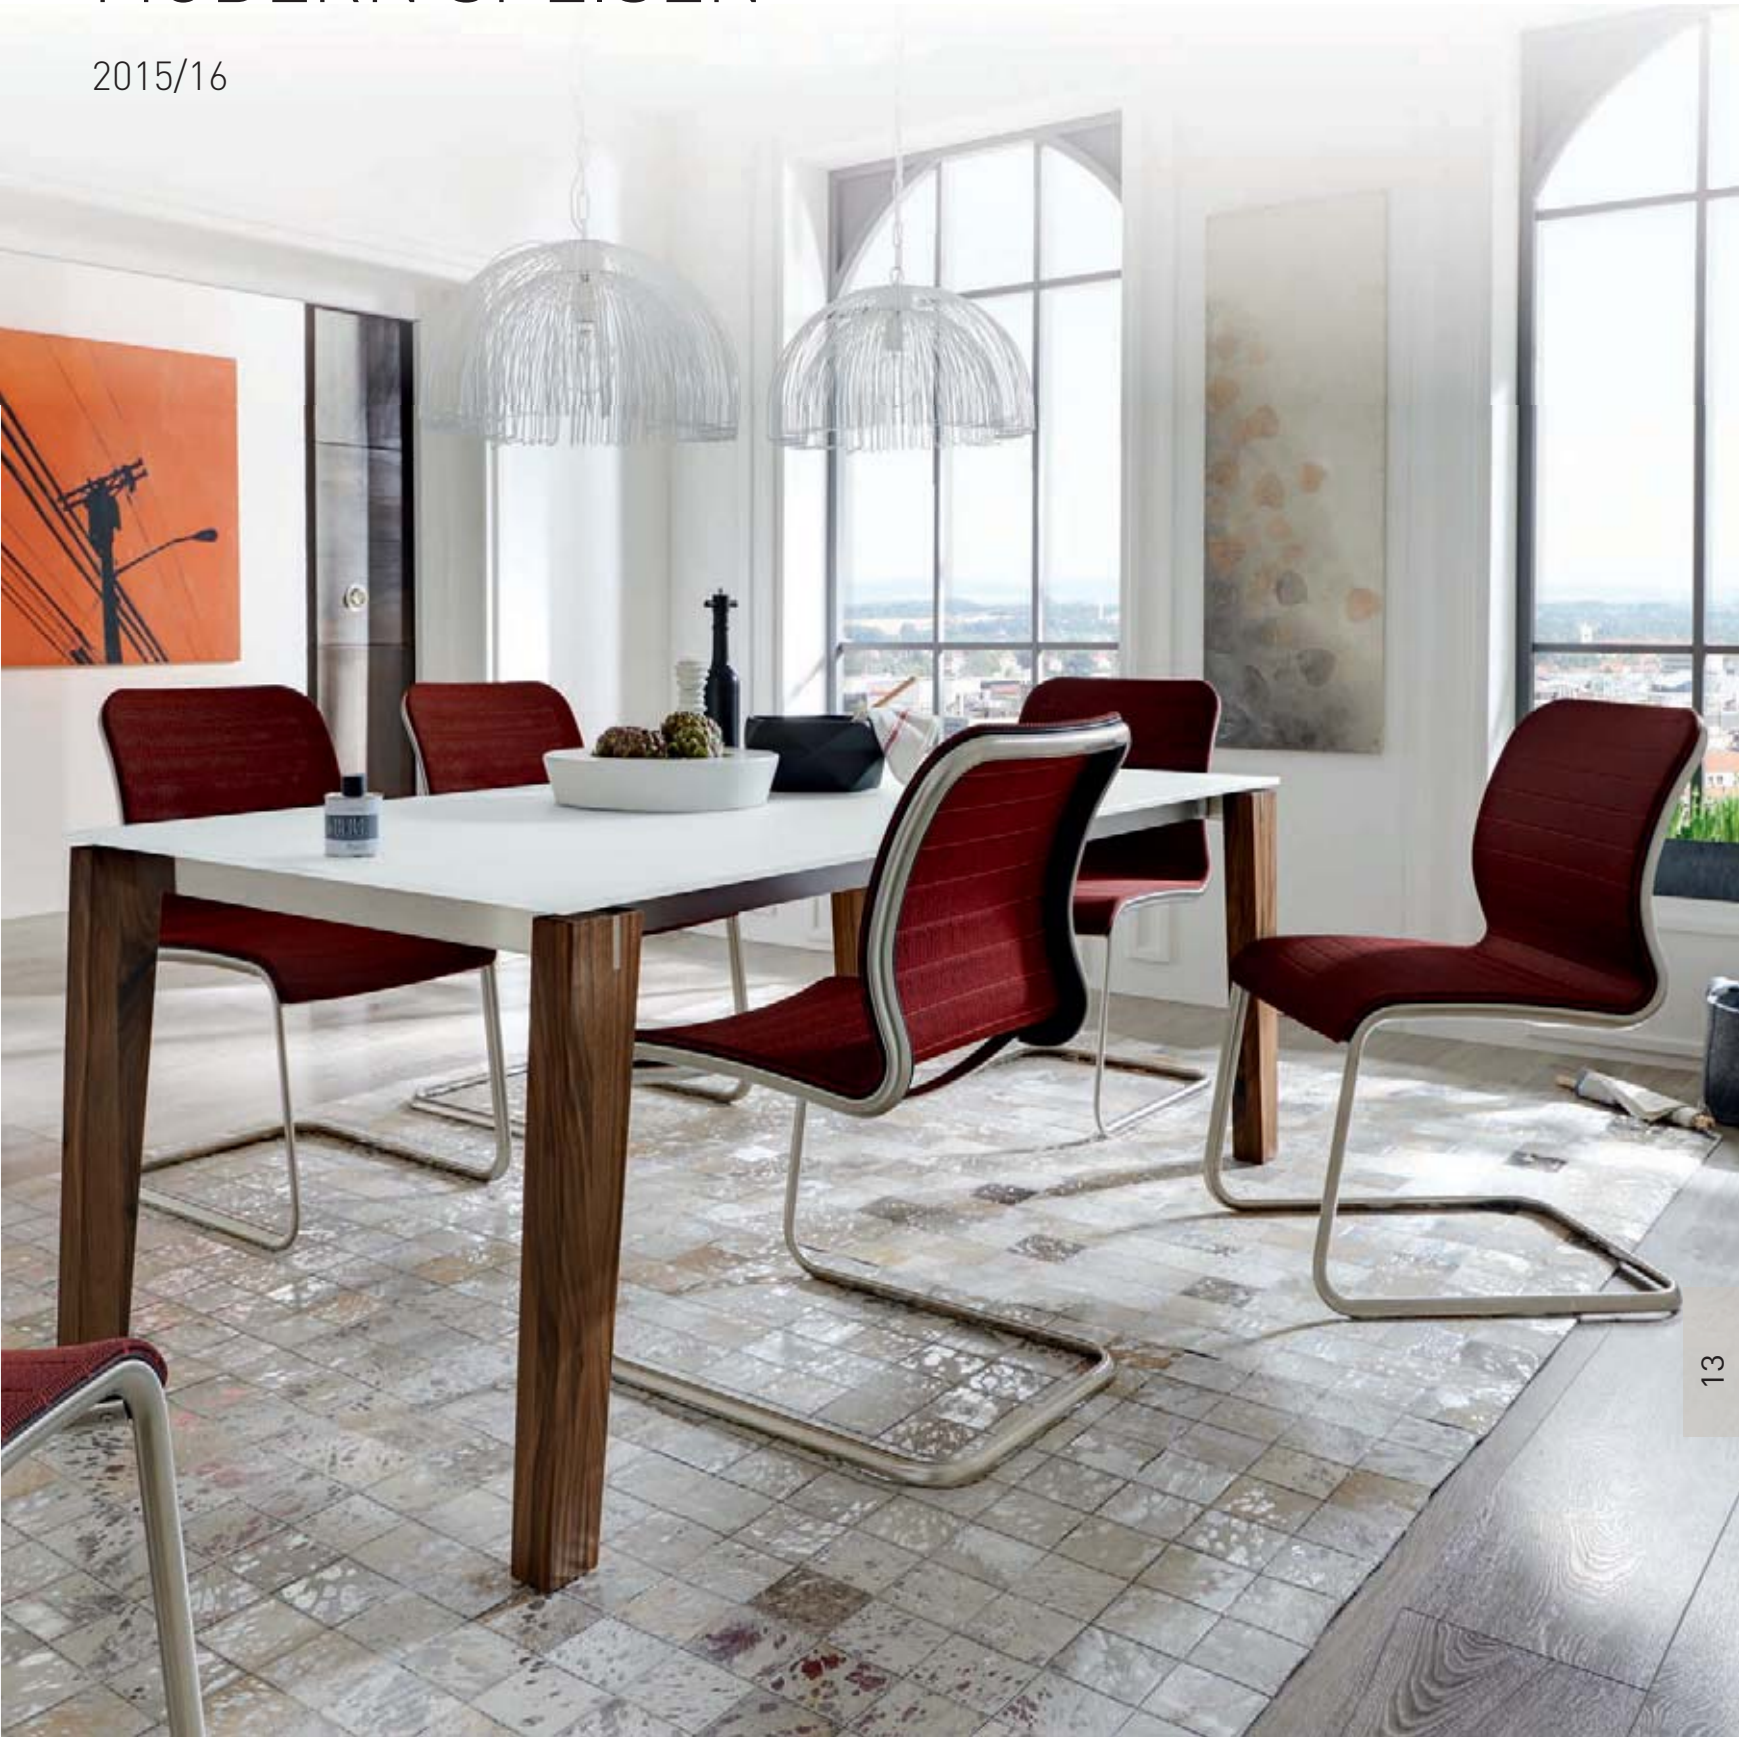

VENJAKOB AL DENTE KOMFORTABEL UND MODERN SPEISEN

2015/16

Esstisch 2494-7580

Metall alufarbig, Wildeiche hell geölt, Platte mit Baumkante
LBH 300/120/75 cm

Stuhl 0341-17FGG ELLI

Edelstahloptik
Sitz: TriTex grau-beige
Rücken: FlexTex grau-beige
BHT 48/99/65 cm