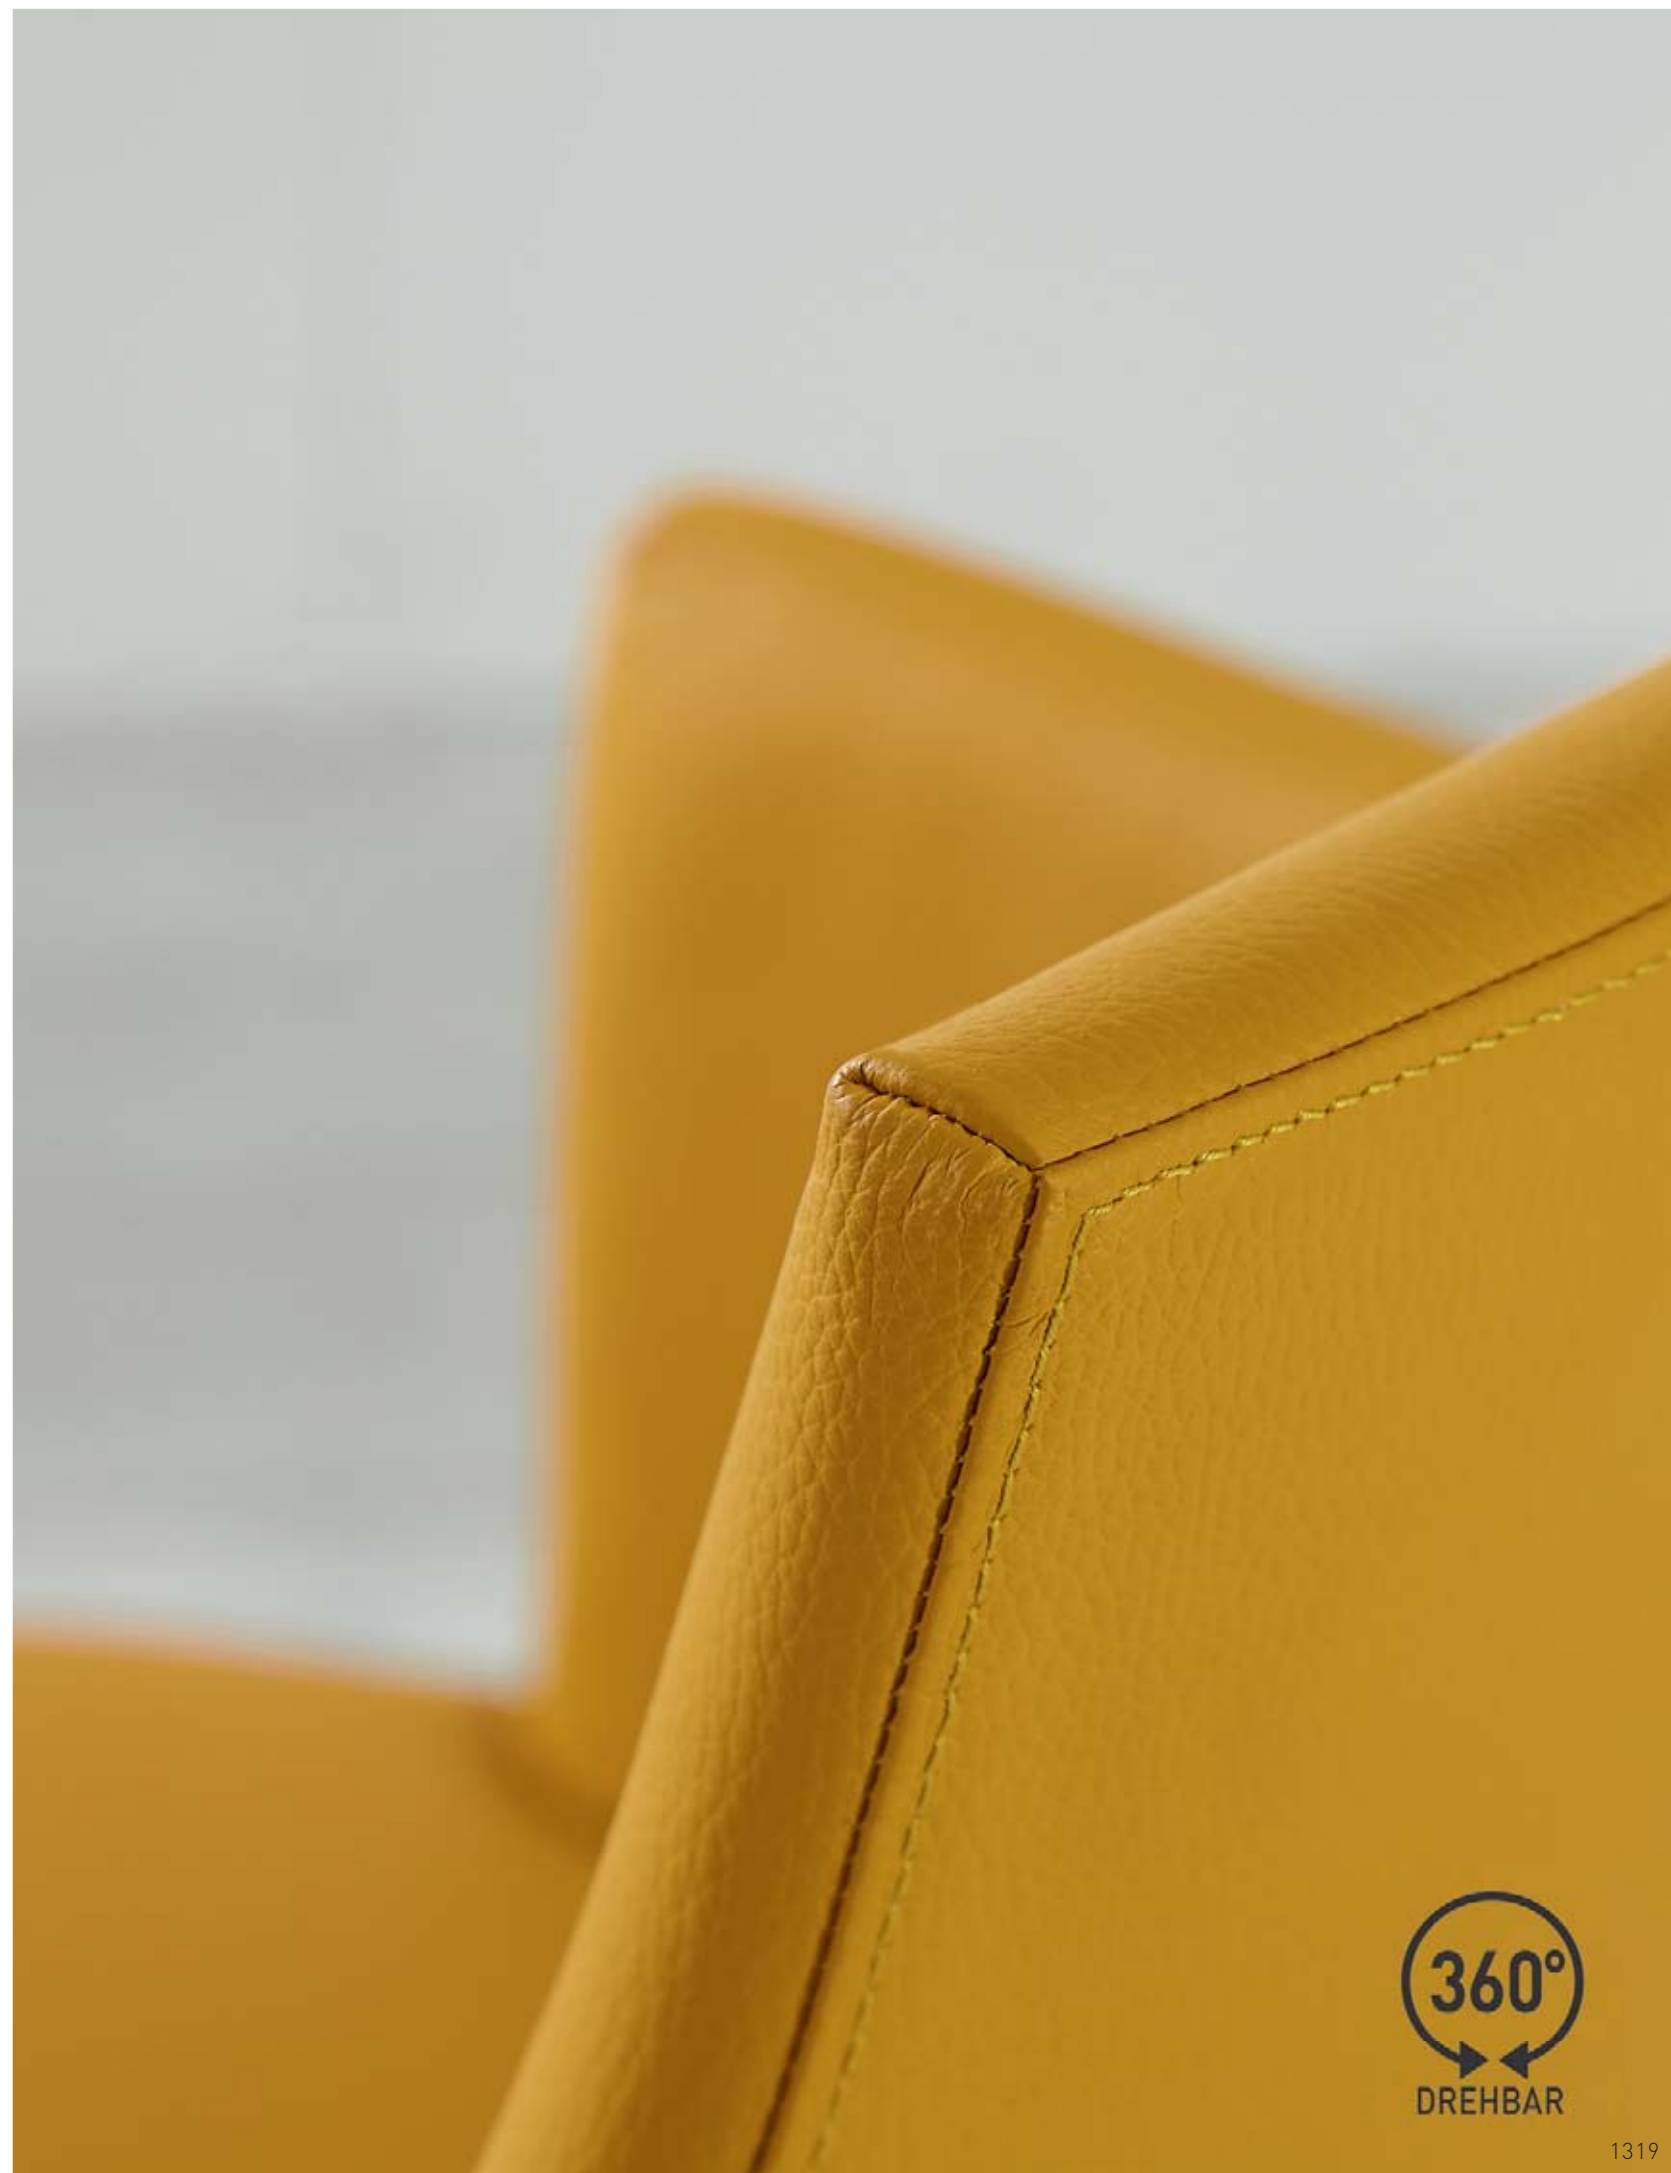

MARTA EINE NEUE BEWEGUNG

MARTA: Das ist die Essenz der Venjakob-Philosophie „Vorsprung durch Design und Qualität“. Der Freischwinger steht für dynamisches Sitzen und definiert Komfort von Grund auf neu. Die 360° Drehfunktion schafft maximale Freiheiten. Eine kleine Revolution am Esstisch: mühelose Bewegungen, rundherum uneingeschränkt – MARTA macht's möglich.