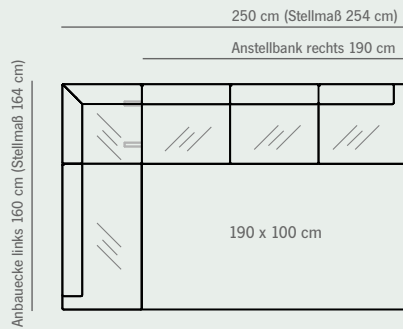

Corner bench P365-15C1R IMPULS

Wild oak oiled finish
Fabric: Rome mocca
LHD 160/83/64 cm

Anstellbank P346-15C1L IMPULS

Wildeiche geölt
Bezug: Rom mocca
LHT 170/83/64 cm
Gesamtmaß 234 x 164 cm

Connecting bench P346-15C1L IMPULS

Wild oak oiled finish
Fabric: Rome mocca
LHD 170/83/64 cm
Overall dimensions 234 x 164 cm

TISCHGRÖSSE
120 X 80 CM

Anbauecke rechts 140 cm (Stellmaß 144 cm)

TISCHGRÖSSE
140 X 90 CM

Anbauecke rechts 150 cm (Stellmaß 154 cm)

TISCHGRÖSSE
160 X 90 CM

Anbauecke rechts 150 cm (Stellmaß 154 cm)

TISCHGRÖSSE
190 X 100 CM

Anbauecke rechts 160 cm (Stellmaß 164 cm)

TISCHGRÖSSE
220 X 100 CM

Anbauecke rechts 160 cm (Stellmaß 164 cm)