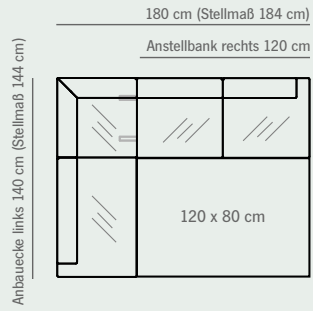

Corner bench P365-15C1R IMPULS

Wild oak oiled finish
Fabric: Rome mocca
LHD 160/83/64 cm

Anstellbank P346-15C1L IMPULS

Wildeiche geölt
Bezug: Rom mocca
LHT 170/83/64 cm
Gesamtmaß 234 x 164 cm

Connecting bench P346-15C1L IMPULS

Wild oak oiled finish
Fabric: Rome mocca
LHD 170/83/64 cm
Overall dimensions 234 x 164 cm

TISCHGRÖSSE
120 X 80 CM

Anbauecke rechts 140 cm (Stellmaß 144 cm)

TISCHGRÖSSE
140 X 90 CM

Anbauecke rechts 150 cm (Stellmaß 154 cm)

TISCHGRÖSSE
160 X 90 CM

Anbauecke rechts 150 cm (Stellmaß 154 cm)

TISCHGRÖSSE
190 X 100 CM

Anbauecke rechts 160 cm (Stellmaß 164 cm)

TISCHGRÖSSE
220 X 100 CM

Anbauecke rechts 160 cm (Stellmaß 164 cm)