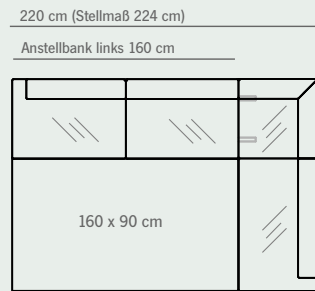

Corner bench P365-15C1R IMPULS

Wild oak oiled finish
Fabric: Rome mocca
LHD 160/83/64 cm

Anstellbank P346-15C1L IMPULS

Wildeiche geölt
Bezug: Rom mocca
LHT 170/83/64 cm
Gesamtmaß 234 x 164 cm

Connecting bench P346-15C1L IMPULS

Wild oak oiled finish
Fabric: Rome mocca
LHD 170/83/64 cm
Overall dimensions 234 x 164 cm

TISCHGRÖSSE
120 X 80 CM

Anbauecke rechts 140 cm (Stellmaß 144 cm)

TISCHGRÖSSE
140 X 90 CM

Anbauecke rechts 150 cm (Stellmaß 154 cm)

TISCHGRÖSSE
160 X 90 CM

Anbauecke rechts 150 cm (Stellmaß 154 cm)

TISCHGRÖSSE
190 X 100 CM

Anbauecke rechts 160 cm (Stellmaß 164 cm)

TISCHGRÖSSE
220 X 100 CM

Anbauecke rechts 160 cm (Stellmaß 164 cm)