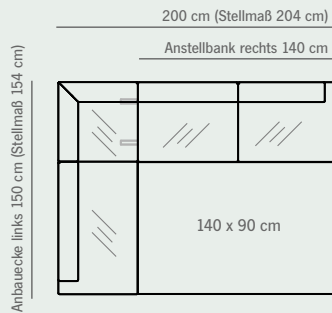

Corner bench P365-15C1R IMPULS

Wild oak oiled finish
Fabric: Rome mocca
LHD 160/83/64 cm

Anstellbank P346-15C1L IMPULS

Wildeiche geölt
Bezug: Rom mocca
LHT 170/83/64 cm
Gesamtmaß 234 x 164 cm

Connecting bench P346-15C1L IMPULS

Wild oak oiled finish
Fabric: Rome mocca
LHD 170/83/64 cm
Overall dimensions 234 x 164 cm

TISCHGRÖSSE
120 X 80 CM

Anbauecke rechts 140 cm (Stellmaß 144 cm)

TISCHGRÖSSE
140 X 90 CM

Anbauecke rechts 150 cm (Stellmaß 154 cm)

TISCHGRÖSSE
160 X 90 CM

Anbauecke rechts 150 cm (Stellmaß 154 cm)

TISCHGRÖSSE
190 X 100 CM

Anbauecke rechts 160 cm (Stellmaß 164 cm)

TISCHGRÖSSE
220 X 100 CM

Anbauecke rechts 160 cm (Stellmaß 164 cm)