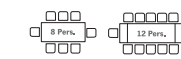

Colorado walnut oiled finish,
Ceramic oxidio moro
LWH 190/100/75 cm

Colorado Nussbaum geölt
Bezug: Leder sahneweiß
BHT 51/96/59 cm

Colorado Nussbaum geölt
Bezug: Leder sahneweiß
LHT 190/85/65 cm

Chair 2991-42LN CARLA

Colorado walnut oiled finish
Fabric: Leather cream white
WHD 51/96/59 cm

Bench P810-42LN IMPULS

Colorado walnut oiled finish
Fabric: Leather cream white
LHD 190/85/65 cm