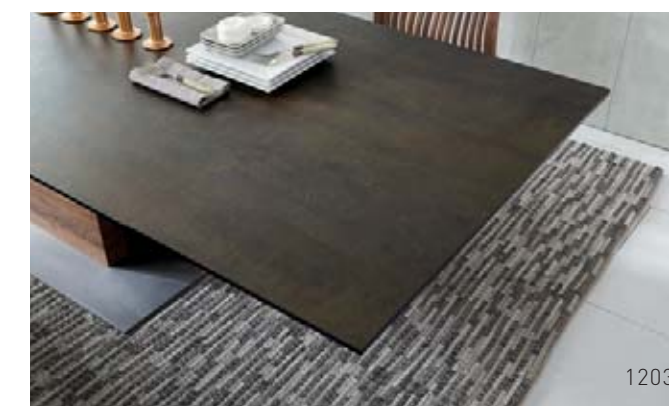

Stuhl 2991-42LN CARLA

Colorado Nussbaum geölt
Bezug: Leder sahneweiß
BHT 51/96/59 cm

Solitärbank P810-42LN IMPULS

Colorado Nussbaum geölt
Bezug: Leder sahneweiß
LHT 190/85/65 cm

Chair 2991-42LN CARLA

Colorado walnut oiled finish
Fabric: Leather cream white
WHD 51/96/59 cm

Bench P810-42LN IMPULS

Colorado walnut oiled finish
Fabric: Leather cream white
LHD 190/85/65 cm

BESTÄNDIG

Diese Esszimmer-Kombination – bestehend aus Stühlen, Solitärbank und Esstisch – ist ideal für Familien oder Menschen, die robuste Möbel suchen. Die Keramikplatte des Tisches ist härter als Granit, hitzebeständig und relativ gut beständig gegen Kratzer.