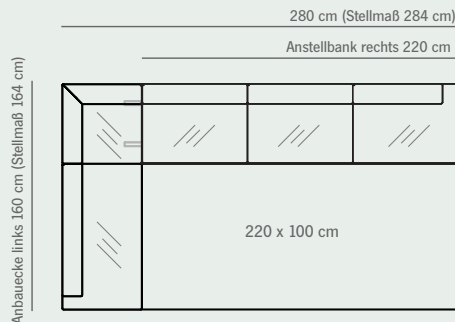

Wild oak oiled finish
Fabric: Rome mocca
LHD 170/83/64 cm
Overall dimensions 234 x 164 cm

TISCHGRÖSSE
120 X 80 CM

Anbauecke rechts 140 cm (Stellmaß 144 cm)

TISCHGRÖSSE
140 X 90 CM

Anbauecke rechts 150 cm (Stellmaß 154 cm)

TISCHGRÖSSE
160 X 90 CM

Anbauecke rechts 150 cm (Stellmaß 154 cm)

TISCHGRÖSSE
190 X 100 CM

Anbauecke rechts 160 cm (Stellmaß 164 cm)

TISCHGRÖSSE
220 X 100 CM

Anbauecke rechts 160 cm (Stellmaß 164 cm)