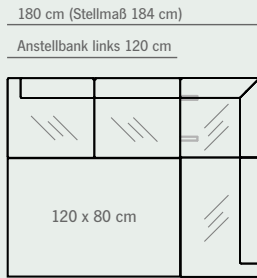

Corner bench P365-15C1R IMPULS

Wild oak oiled finish
Fabric: Rome mocca
LHD 160/83/64 cm

Anstellbank P346-15C1L IMPULS

Wildeiche geölt
Bezug: Rom mocca
LHT 170/83/64 cm
Gesamtmaß 234 x 164 cm

Connecting bench P346-15C1L IMPULS

Wild oak oiled finish
Fabric: Rome mocca
LHD 170/83/64 cm
Overall dimensions 234 x 164 cm

TISCHGRÖSSE
120 X 80 CM

Anbauecke rechts 140 cm (Stellmaß 144 cm)

TISCHGRÖSSE
140 X 90 CM

Anbauecke rechts 150 cm (Stellmaß 154 cm)

TISCHGRÖSSE
160 X 90 CM

Anbauecke rechts 150 cm (Stellmaß 154 cm)

TISCHGRÖSSE
190 X 100 CM

Anbauecke rechts 160 cm (Stellmaß 164 cm)

TISCHGRÖSSE
220 X 100 CM

Anbauecke rechts 160 cm (Stellmaß 164 cm)