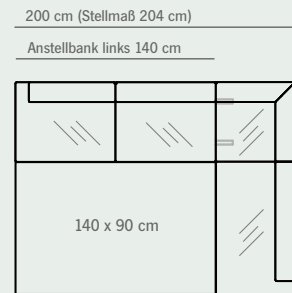

Corner bench P365-15C1R IMPULS

Wild oak oiled finish
Fabric: Rome mocca
LHD 160/83/64 cm

Anstellbank P346-15C1L IMPULS

Wildeiche geölt
Bezug: Rom mocca
LHT 170/83/64 cm
Gesamtmaß 234 x 164 cm

Connecting bench P346-15C1L IMPULS

Wild oak oiled finish
Fabric: Rome mocca
LHD 170/83/64 cm
Overall dimensions 234 x 164 cm

TISCHGRÖSSE
120 X 80 CM

Anbauecke rechts 140 cm (Stellmaß 144 cm)

TISCHGRÖSSE
140 X 90 CM

Anbauecke rechts 150 cm (Stellmaß 154 cm)

TISCHGRÖSSE
160 X 90 CM

Anbauecke rechts 150 cm (Stellmaß 154 cm)

TISCHGRÖSSE
190 X 100 CM

Anbauecke rechts 160 cm (Stellmaß 164 cm)

TISCHGRÖSSE
220 X 100 CM

Anbauecke rechts 160 cm (Stellmaß 164 cm)