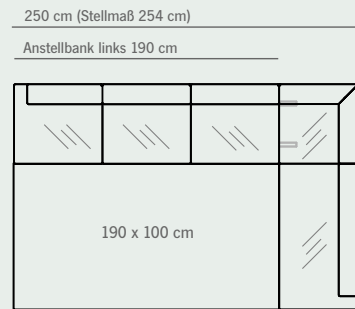

Corner bench P365-15C1R IMPULS

Wild oak oiled finish
Fabric: Rome mocca
LHD 160/83/64 cm

Anstellbank P346-15C1L IMPULS

Wildeiche geölt
Bezug: Rom mocca
LHT 170/83/64 cm
Gesamtmaß 234 x 164 cm

Connecting bench P346-15C1L IMPULS

Wild oak oiled finish
Fabric: Rome mocca
LHD 170/83/64 cm
Overall dimensions 234 x 164 cm

TISCHGRÖSSE
120 X 80 CM

Anbauecke rechts 140 cm (Stellmaß 144 cm)

TISCHGRÖSSE
140 X 90 CM

Anbauecke rechts 150 cm (Stellmaß 154 cm)

TISCHGRÖSSE
160 X 90 CM

Anbauecke rechts 150 cm (Stellmaß 154 cm)

TISCHGRÖSSE
190 X 100 CM

Anbauecke rechts 160 cm (Stellmaß 164 cm)

TISCHGRÖSSE
220 X 100 CM

Anbauecke rechts 160 cm (Stellmaß 164 cm)