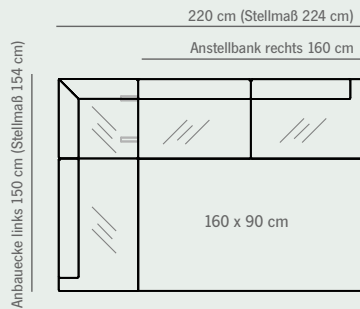

Corner bench P365-15C1R IMPULS

Wild oak oiled finish
Fabric: Rome mocca
LHD 160/83/64 cm

Anstellbank P346-15C1L IMPULS

Wildeiche geölt
Bezug: Rom mocca
LHT 170/83/64 cm
Gesamtmaß 234 x 164 cm

Connecting bench P346-15C1L IMPULS

Wild oak oiled finish
Fabric: Rome mocca
LHD 170/83/64 cm
Overall dimensions 234 x 164 cm

TISCHGRÖSSE
120 X 80 CM

Anbauecke rechts 140 cm (Stellmaß 144 cm)

TISCHGRÖSSE
140 X 90 CM

Anbauecke rechts 150 cm (Stellmaß 154 cm)

TISCHGRÖSSE
160 X 90 CM

Anbauecke rechts 150 cm (Stellmaß 154 cm)

TISCHGRÖSSE
190 X 100 CM

Anbauecke rechts 160 cm (Stellmaß 164 cm)

TISCHGRÖSSE
220 X 100 CM

Anbauecke rechts 160 cm (Stellmaß 164 cm)