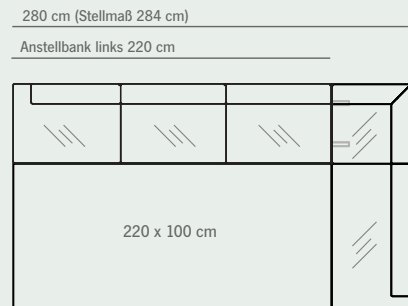

Wild oak oiled finish
Fabric: Rome mocca
LHD 170/83/64 cm
Overall dimensions 234 x 164 cm

TISCHGRÖSSE
120 X 80 CM

Anbauecke rechts 140 cm (Stellmaß 144 cm)

TISCHGRÖSSE
140 X 90 CM

Anbauecke rechts 150 cm (Stellmaß 154 cm)

TISCHGRÖSSE
160 X 90 CM

Anbauecke rechts 150 cm (Stellmaß 154 cm)

TISCHGRÖSSE
190 X 100 CM

Anbauecke rechts 160 cm (Stellmaß 164 cm)

TISCHGRÖSSE
220 X 100 CM

Anbauecke rechts 160 cm (Stellmaß 164 cm)