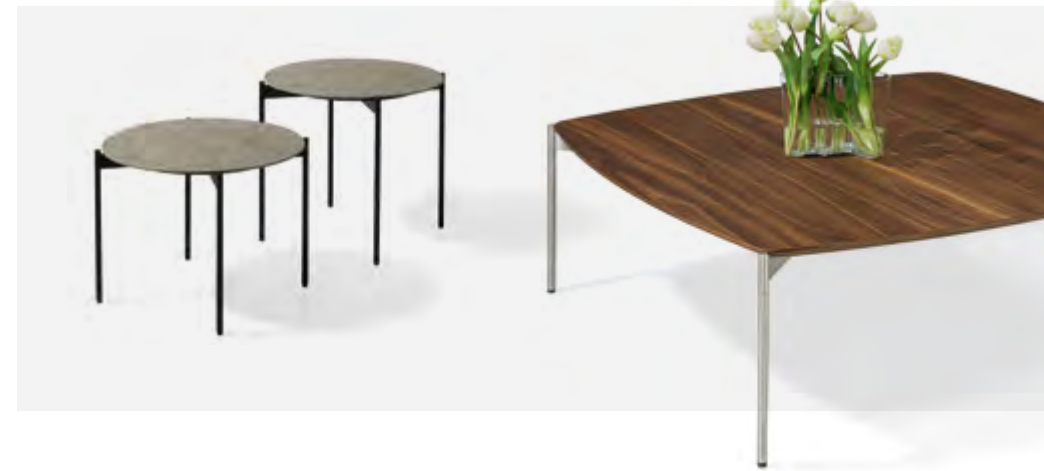

ANDIAMO

VIEL LACK, STARKE OPTIK, OFFENE AKZENTE,
WOHNKULTUR IN VOLLENDUNG

SENTINO

DAS AUFFALLEND ANDERE
MÖBELPROGRAMM

RIO

COUCHTISCH MIT TISCHPLATTEN
AUS GLAS, HOLZ ODER
ULTRAHARTER KERAMIK

2219-LILLI PLUS: BHT 49/101/61 cm