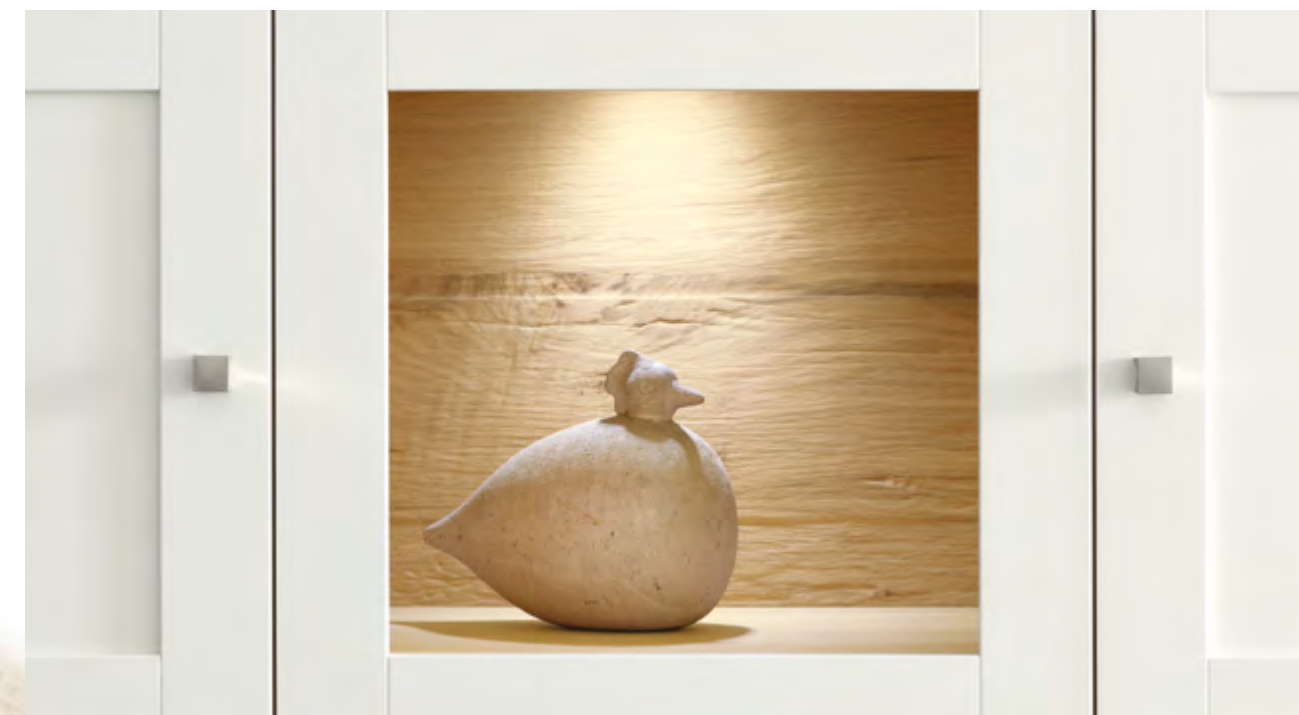

ELEGANTES DESIGN NORDISCHE LEICHTIGKEIT

Zeitgemäß wohnen – zeitlos wohnen: TREMA Wohn- und Esszimmermöbel sind frisch, anders, einfach schön. Und besonders hochwertig ausgeführt: Kassetten-Türen treffen hier auf eine moderne Linienführung, matt-weißen Lack und helle Wildeiche. TREMA Highboards und Vitrinen eignen sich perfekt für elegante Kombinationen mit Vintage-Möbeln, dem klassischen Landhaus-Stil und vielen Einrichtungsideen mehr.