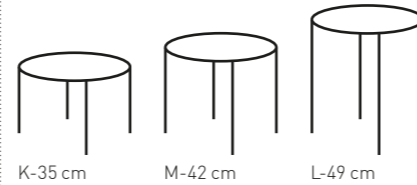

UNTERBAU: FRAME:

17 - Edelstahloptik 17 - Stainless steel optic	18 - Metall anthrazit matt 18 - Metal anthracite matt
---	--

IN 3 HÖHEN: IN 3 HEIGHTS:

RIO* MACHT EINFACH ALLES MIT.

RIO* für Büros, Dielen, Wintergärten und viele Raumsituationen mehr: Neben Ihrem Lesesessel wird RIO* zum praktischen Beistelltisch, als kleiner Dielentisch überzeugt er mit besonders robusten Oberflächen und im Wintergarten als markanter Hingucker.

4940-1833L: Metall anthrazit matt,
Keramik basalto, 6 mm • LBH 43/43/49 cm

4940-1833L: Metal anthracite matt,
Ceramic basalto, 6 mm • LWH 43/43/49 cm

RIO* MACHT SICH AUCH NEBEN IHREM BETT GUT.

RIO* macht den Unterschied und passt perfekt in Ihr Zuhause: Drei Höhen stehen zur Wahl und so begleitet RIO* als Nachttisch nicht nur Polsterbetten gekonnt, sondern auch besonders hohe Boxspringbetten.