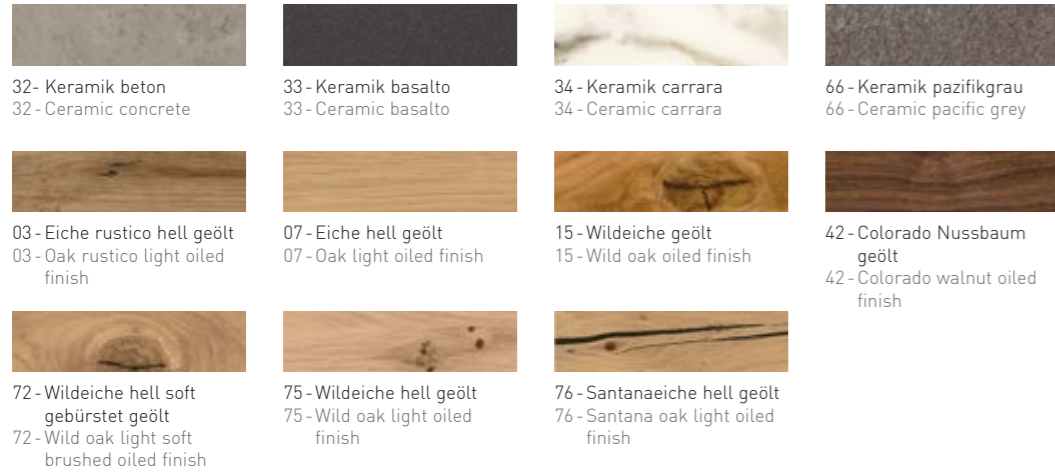

Coffee table, order no. 4907-18HAL
Metal anthracite matt
Decor Halifax oak natural
Size approx. Ø 55 cm
Height approx. 42 cm

Beistelltisch, Bestell-Nr. 4905-18HQ
Metall anthrazit matt
Dekor Cupria marron
Größe ca. Ø 40 cm
Höhe ca. 49 cm

Lamp table, order no. 4905-18HQ
Metal anthracite matt
Decor Cupria marron
Size approx. Ø 40 cm
Height approx. 49 cm

Couchtisch, Bestell-Nr. 4906-18HAK
Metall anthrazit matt
Dekor Halifax Eiche natur
Größe ca. Ø 83 cm
Höhe ca. 35 cm

Coffee table, order no. 4906-18HAK
Metal anthracite matt
Decor Halifax oak natural
Size approx. Ø 83 cm
Height approx. 35 cm

CANNA* 4540- bis 4542-

Exclusive-Edition:
Erhältlich nur bei selektiven Handelspartnern
Only available at selected retailers