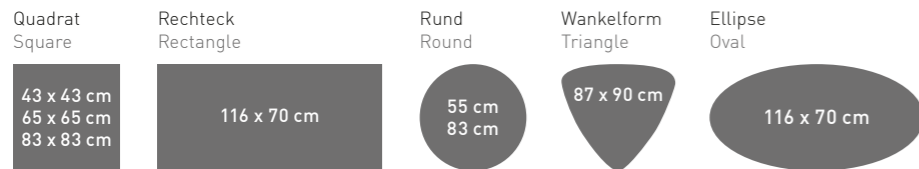

5 COUCHTISCH-FORMEN IN 8 GRÖSSEN: 5 COFFEE TABLE SHAPES IN 8 SIZES:

116 x 70 cm

55 cm
83 cm

87 x 90 cm

116 x 70 cm

UNTERBAU: FRAME:

18 - Metall anthrazit matt
18 - Metal anthracite matt