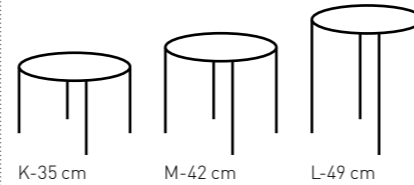

IN 3 HÖHEN: IN 3 HEIGHTS: