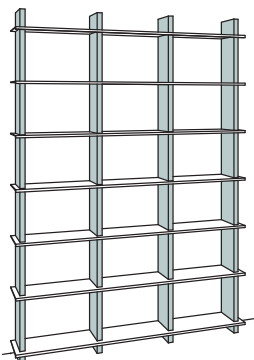

*Bei Kombination von Lack + Holz:
Böden immer in Lackfarbe / Stollen immer in Holzfarbe.

Kombination bestehend aus:

3x	Basisstollen albero	9600..00
1x	Regalboden albero	9606..02
3x	Rasterstollen albero	9602..00
1x	Regalboden albero	9606..02
3x	Rasterstollen albero	9602..00
1x	Regalboden albero	9606..02
3x	Rasterstollen albero	9602..00
1x	Regalboden albero	9606..02
3x	Rasterstollen albero	9602..00
1x	Regalboden albero	9606..02
3x	Rasterstollen albero	9602..00
1x	Regalboden albero	9606..02
3x	Rasterstollen albero	9602..00
1x	Regalboden albero	9606..02
3x	Abschlussstollen albero	9603..00

Kombination AB02-....

B 154 cm
H 225 cm
T 30 cm

KOMBI-GESAMTPREIS

Lieferbare Ausführungen:

- 2400 Lack weiß matt
- 2476 Lack weiß matt / Santanaeiche hell geölt*

*Bei Kombination von Lack + Holz:
Böden immer in Lackfarbe / Stollen immer in Holzfarbe.