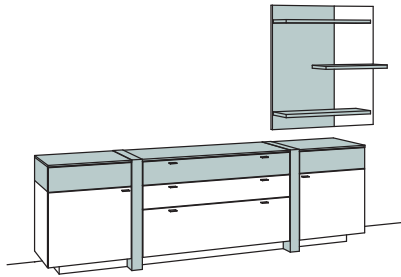

Kombination AB03-....

AB53-.... spiegelseitig zur Abbildung (preisgleich)

B 295 cm
H 189 cm
T 43/23 cm

KOMBI-GESAMTPREIS

-2476 Lack / Holz
-7676 Holz

Kombination bestehend aus:

1x Sideboard albero	9544-....
1x Hängetype albero	9529-....