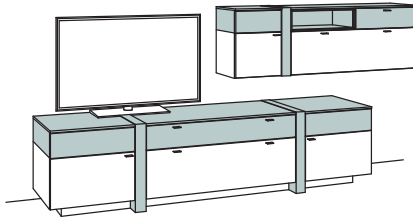

Kombination AB04-....

AB54-.... spiegelseitig zur Abbildung (preisgleich)

B 316 cm
H 138 cm
T 53/33 cm

KOMBI-GESAMTPREIS

-2476 Lack / Holz
-7676 Holz

Kombination bestehend aus:

1x Lowboard albero	9518-....
1x Hängetype albero	9524-....

BELEUCHTUNGS-PAKET:

Komplette Beleuchtung inkl. Trafo, Verlängerung u. Funkdimmer **BL04-0000**

BELEUCHTUNG für Einzelbestellungen:

1x 1er Set LED-Beleuchtung für Fach, Hängetype	9611-0001
1x 3er Set LED-Beleuchtung außen, Hängetype	9613-0003
1x Sockelbodenbeleuchtung, Lowboard	9614-0006
1x Trafo	9615-0000
1x Funkdimmer-Set	0094-0015

Zusatzausstattung, wahlweise:

1x Kabeldurchlass, Lowboard	9619-0000