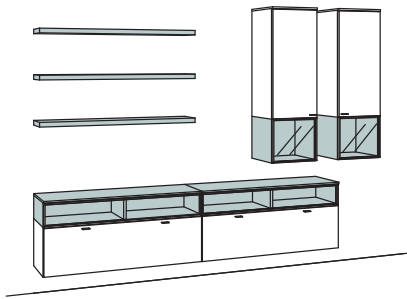

ALBERO

Lieferbare Ausführungen: (bitte ergänzen Sie die 5. bis 8. Stelle der Bestell-Nr.)

-2476 Kombination: Lack weiß matt / Santanaeiche hell geölt, furniert

-7676 Komplett: Santanaeiche hell geölt, furniert

Kombination AB06-....

B 280 cm
H 190 cm
T 33/20 cm

KOMBI-GESAMTPREIS

-2476 Lack / Holz
-7676 Holz

Kombination bestehend aus:

2x	Hängetype albero	9522-....
3x	Wandboard albero	9591-..00
1x	Hängetype albero	9527-....
1x	Hängetype albero	9528-....

BELEUCHTUNGS-PAKET:

Komplette Beleuchtung inkl. Trafo, Verlängerung u. Funkdimmer **BL06-0000**

BELEUCHTUNG für Einzelbestellungen:

3x	2er Set LED-Beleuchtung, Wandboard à	9610-0002
2x	1er Set LED-Beleuchtung, Hängetype à	9611-0001
2x	2er Set LED-Beleuchtung für Fach, Hängetype à	9611-0002
2x	1er Set LED-Beleuchtung außen, Hängetype à	9613-0001
2x	2er Set LED-Beleuchtung außen, Hängetype à	9613-0002
1x	Trafo	9615-0000
1x	Extra Verlängerung albero	9616-0000
1x	Funkdimmer-Set	0094-0015

Wandboards immer in Holzfarbe.