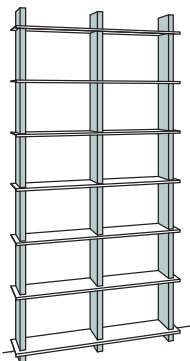

-7676 Komplett: Santanaeiche hell geölt, furniert

Kombination AB01-....

B 106 cm
H 225 cm
T 30 cm

KOMBI-GESAMTPREIS

Lieferbare Ausführungen:

- 2400 Lack weiß matt
- 2476 Lack weiß matt / Santanaeiche hell geölt*

*Bei Kombination von Lack + Holz:
Böden immer in Lackfarbe / Stollen immer in Holzfarbe.

Kombination bestehend aus:

3x	Basisstollen albero	9600..00
1x	Regalboden albero	9606..02
3x	Rasterstollen albero	9602..00
1x	Regalboden albero	9606..02
3x	Rasterstollen albero	9602..00
1x	Regalboden albero	9606..02
3x	Rasterstollen albero	9602..00
1x	Regalboden albero	9606..02
3x	Rasterstollen albero	9602..00
1x	Regalboden albero	9606..02
3x	Rasterstollen albero	9602..00
1x	Regalboden albero	9606..02
3x	Rasterstollen albero	9602..00
1x	Regalboden albero	9606..02
3x	Abschlussstollen albero	9603..00