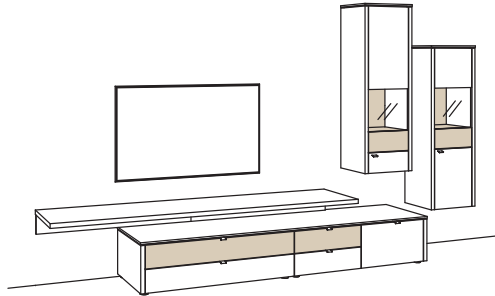

### recommendation GA17-....L/R

R = reversed (same price)

W 375 cm  
H 210 cm  
D 53/47/33 cm