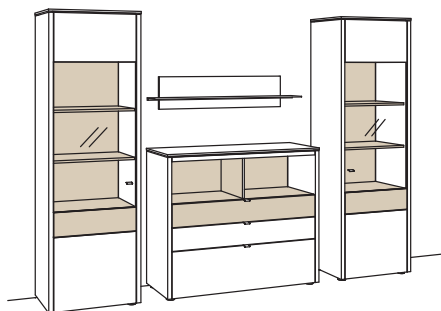

TOTAL PRICE

recommendation consists of:

1x cabinet game	9779-....L
1x sideboard game	9744-....
1x wall panel game	9807-....
1x cabinet game	9779-....R

LIGHTING PACKAGE:

complete lighting incl. transformer, extension cord and dimmer **GL05-0000**

LIGHTING for single orders

8x set of 1 LED lighting, sideboard/cabinet à	9790-0001
2x top panel lighting, cabinet à	9791-0012
1x top panel lighting, sideboard	9791-0015
1x wall panel lighting, wall panel	9794-0002
2x transformer à	9795-0000
1x Extra extension cord game	9796-0000
1x transmit dimmer set	0094-0044

supplementary equipment, optional:

2x underframe, cabinet à	9821-..01
2x underframe lighting, cabinet à	9792-0001
1x underframe, sideboard	9821-..04
1x underframe lighting, sideboard	9792-0004

Wall panel and aluminium tray always in the colour of the carcase.

recommendation GA06-....L/R

R = reversed (same price)

W 253 cm
H 208 cm
D 53/43/19 cm