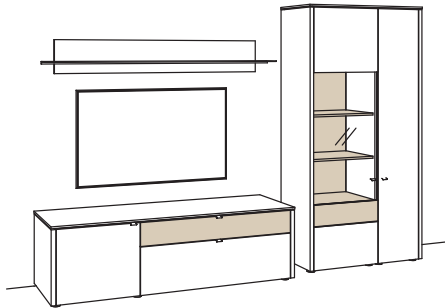

## recommendation GA07-....L/R

R = reversed (same price)

W 313 cm  
H 208 cm  
D 53/43/19 cm