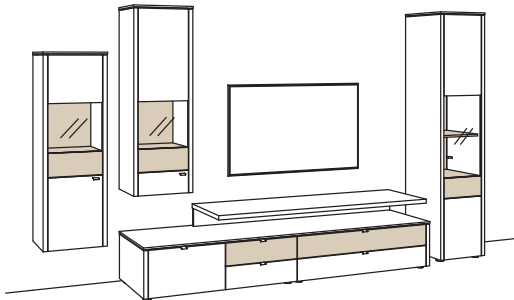

### recommendation GA18-....L/R

R = reversed (same price)

W 380 cm  
H 208 cm  
D 53/47/43/33 cm