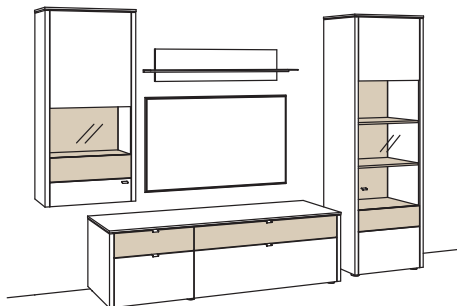

## recommendation GA09-....L/R

R = reversed (same price)

W 313 cm  
H 208 cm  
D 53/43/33/19 cm