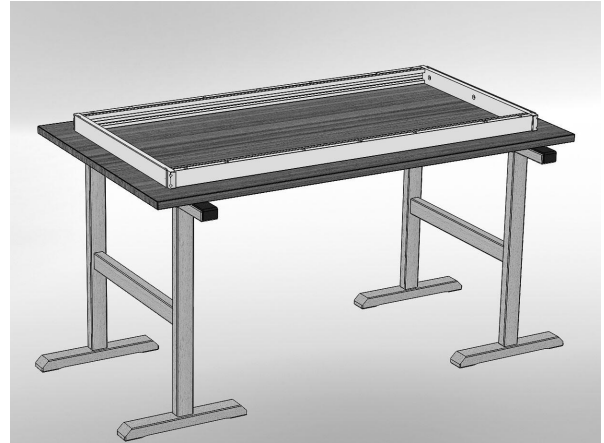

Aufbauanleitung / assembly instructions mod. 3753 fest (B = 900)

1. Montagematerial.
1. Fitting material.

2. Den Oberbau umgedreht auf gepolsterten
Montageböcken ablegen.
2. Put the table-top upside down onto padded
assembling trestles.

3. Die Zierblenden auf beiden Seiten
abschrauben.
3. Unscrew both of the decorative covers.

4. Beide Traversen abschrauben.
4. Unscrew both of the traverses.

5. Die Traversen so mit dem Tischbeinen verbinden, das sich die große Taschen auf den Seiten der Tischbein Enden (s.a. Bild!) befinden.
Die Tischbeine mit je zwei Schrauben und dem mitgelieferten Inbusschüssel befestigen.
5. *The bigger recesses, must be on the table-leg ending sides!*
Fix both table-legs with each two screws and use the provided hex-wrench.