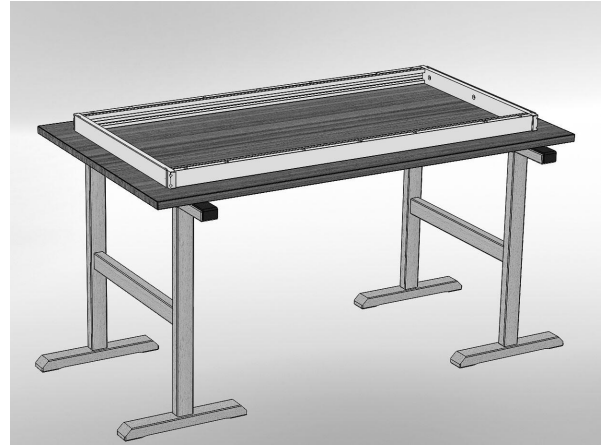

3. Die Zierblenden auf beiden Seiten
abschrauben.
3. Unscrew both of the decorative covers.

4. Beide Traversen abschrauben.
4. Unscrew both of the traverses.

5. Die Traversen so mit dem Tischbeinen verbinden, das sich die große Taschen auf den Seiten der Tischbein Enden (s.a. Bild!) befinden.
Die Tischbeine mit je zwei Schrauben und dem mitgelieferten Inbusschüssel befestigen.
5. *The bigger recesses, must be on the table-leg ending sides!*
Fix both table-legs with each two screws and use the provided hex-wrench.

6. Die Traversen wieder anschrauben.
6. *Screw on the traverses again.*

7. Die Zierblenden wieder anschrauben.
7. *Screw on the decorative covers again.*

8. Den Tisch wenden ohne die FüÙe zu belasten und dann gleichzeitig alle 4 Tischbeine auf dem Boden absetzen.
8. *Turn the table right-side-up without using the feet. Then put the table down on all 4 legs at once.*

9. Fertiger Tisch.
9. *Finished table.*

Aufbauanleitung / assembly instructions mod. 3754, 3755 fest (B = 1.000)

1. Montagematerial.
1. Fitting material.

2. Den Oberbau umgedreht auf gepolsterten Montageböcken ablegen.
2. Put the table-top upside down onto padded assembling trestles.