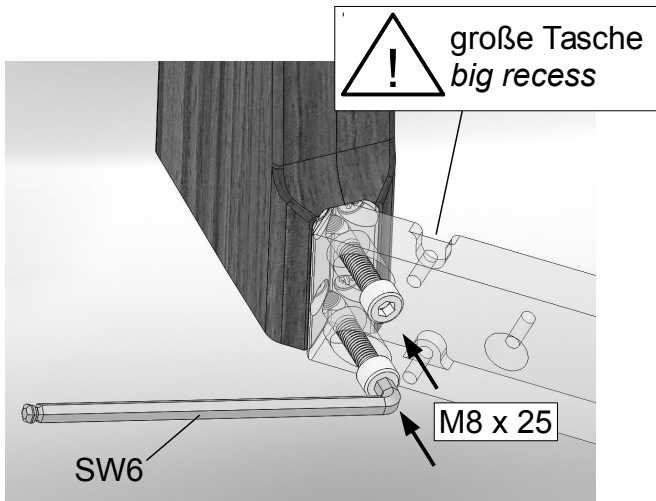

Aufbauanleitung / assembly instructions mod. 3753 fest (B = 900)

1. Montagematerial.
1. Fitting material.

2. Den Oberbau umgedreht auf gepolsterten
Montageböcken ablegen.
2. Put the table-top upside down onto padded
assembling trestles.

3. Die Zierblenden auf beiden Seiten
abschrauben.
3. Unscrew both of the decorative covers.

4. Beide Traversen abschrauben.
4. Unscrew both of the traverses.

5. Die Traversen so mit dem Tischbeinen verbinden, das sich die große Taschen auf den Seiten der Tischbein Enden (s.a. Bild!) befinden.
Die Tischbeine mit je zwei Schrauben und dem mitgelieferten Inbusschüssel befestigen.
5. *The bigger recesses, must be on the table-leg ending sides!*
Fix both table-legs with each two screws and use the provided hex-wrench.