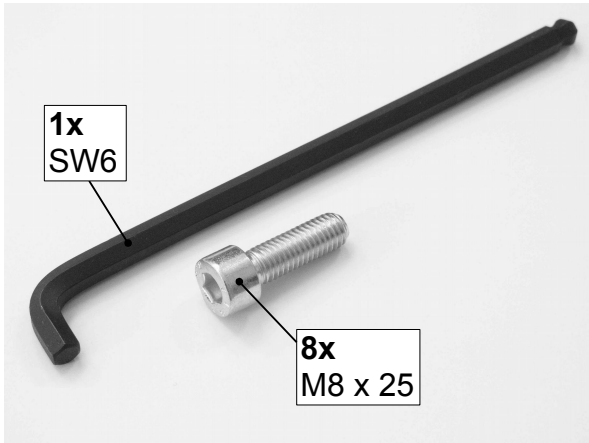

Aufbauanleitung / assembly instructions mod. 3753 fest (B = 900)

1. Montagematerial.
1. Fitting material.

2. Den Oberbau umgedreht auf gepolsterten
Montageböcken ablegen.
2. Put the table-top upside down onto padded
assembling trestles.

3. Die Zierblenden auf beiden Seiten
abschrauben.
3. Unscrew both of the decorative covers.

4. Beide Traversen abschrauben.
4. Unscrew both of the traverses.

5. Die Traversen so mit dem Tischbeinen verbinden, das sich die große Taschen auf den Seiten der Tischbein Enden (s.a. Bild!) befinden.
Die Tischbeine mit je zwei Schrauben und dem mitgelieferten Inbusschüssel befestigen.
5. *The bigger recesses, must be on the table-leg ending sides!*
Fix both table-legs with each two screws and use the provided hex-wrench.