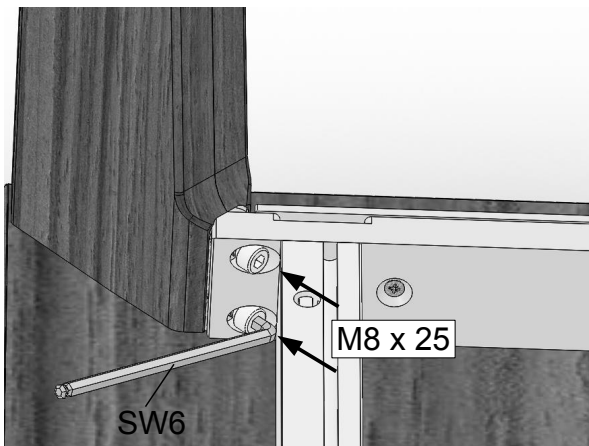

9. Fertiger Tisch.
9. *Finished table.*

Aufbauanleitung / assembly instructions mod. 3754, 3755 fest (B = 1.000)

1. Montagematerial.
1. Fitting material.

2. Den Oberbau umgedreht auf gepolsterten Montageböcken ablegen.
2. Put the table-top upside down onto padded assembling trestles.

3. Die Tischbeine mit je zwei Schrauben und dem mitgelieferten Inbusschlüssel befestigen.
3. Fix the table-legs with each two screws and use the provided hex-wrench.

4. Den Tisch wenden ohne die FüÙe zu belasten und dann gleichzeitig alle 4 Tischbeine auf dem Boden absetzen.
4. Turn the table right-side-up without using the feet. Then put the table down on all 4 legs at once.