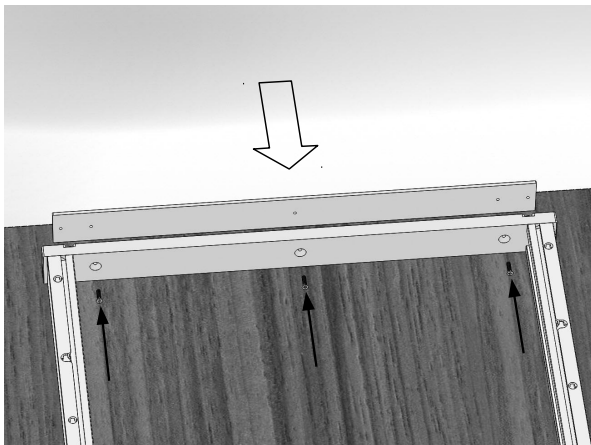

7. Die Zierblenden wieder anschrauben.
  7. *Screw on the decorative covers again.*