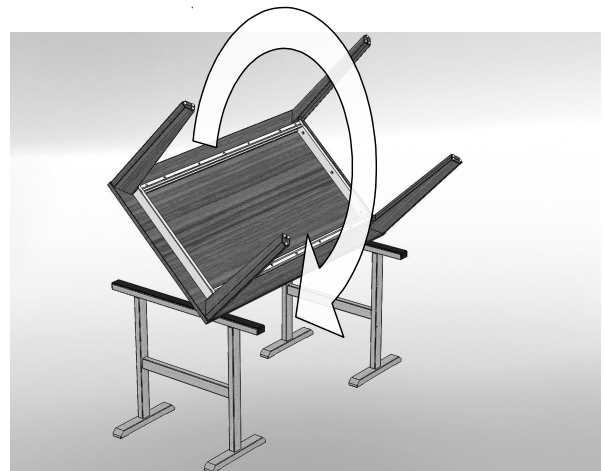

9. Fertiger Tisch.
9. *Finished table.*

Aufbauanleitung / assembly instructions mod. 3754, 3755 fest (B = 1.000)

1. Montagematerial.
1. Fitting material.

2. Den Oberbau umgedreht auf gepolsterten Montageböcken ablegen.
2. Put the table-top upside down onto padded assembling trestles.

3. Die Tischbeine mit je zwei Schrauben und dem mitgelieferten Inbusschlüssel befestigen.
3. Fix the table-legs with each two screws and use the provided hex-wrench.

4. Den Tisch wenden ohne die FüÙe zu belasten und dann gleichzeitig alle 4 Tischbeine auf dem Boden absetzen.
4. Turn the table right-side-up without using the feet. Then put the table down on all 4 legs at once.