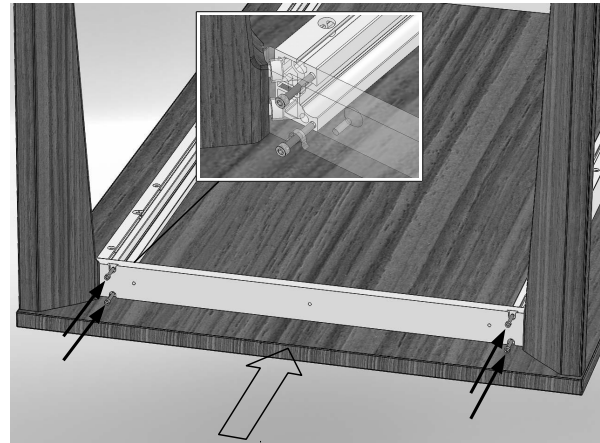

Aufbauanleitung / assembly instructions mod. 3753 fest (B = 900)

1. Montagematerial.
1. Fitting material.

2. Den Oberbau umgedreht auf gepolsterten
Montageböcken ablegen.
2. Put the table-top upside down onto padded
assembling trestles.

3. Die Zierblenden auf beiden Seiten
abschrauben.
3. Unscrew both of the decorative covers.

4. Beide Traversen abschrauben.
4. Unscrew both of the traverses.

5. Die Traversen so mit dem Tischbeinen verbinden, das sich die große Taschen auf den Seiten der Tischbein Enden (s.a. Bild!) befinden.
Die Tischbeine mit je zwei Schrauben und dem mitgelieferten Inbusschüssel befestigen.
5. *The bigger recesses, must be on the table-leg ending sides!*
Fix both table-legs with each two screws and use the provided hex-wrench.