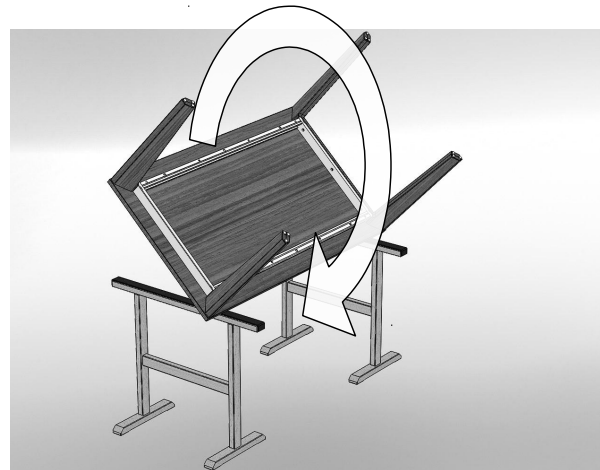

Aufbauanleitung / assembly instructions mod. 3753 fest (B = 900)

1. Montagematerial.
1. Fitting material.

2. Den Oberbau umgedreht auf gepolsterten
Montageböcken ablegen.
2. Put the table-top upside down onto padded
assembling trestles.

3. Die Zierblenden auf beiden Seiten
abschrauben.
3. Unscrew both of the decorative covers.

4. Beide Traversen abschrauben.
4. Unscrew both of the traverses.

5. Die Traversen so mit dem Tischbeinen verbinden, das sich die große Taschen auf den Seiten der Tischbein Enden (s.a. Bild!) befinden.
Die Tischbeine mit je zwei Schrauben und dem mitgelieferten Inbusschüssel befestigen.
5. *The bigger recesses, must be on the table-leg ending sides!*
Fix both table-legs with each two screws and use the provided hex-wrench.

6. Die Traversen wieder anschrauben.
6. *Screw on the traverses again.*

7. Die Zierblenden wieder anschrauben.
7. *Screw on the decorative covers again.*

8. Den Tisch wenden ohne die FüÙe zu belasten und dann gleichzeitig alle 4 Tischbeine auf dem Boden absetzen.
8. *Turn the table right-side-up without using the feet. Then put the table down on all 4 legs at once.*

3. Die Tischbeine mit je zwei Schrauben und dem mitgelieferten Inbusschlüssel befestigen.
3. Fix the table-legs with each two screws and use the provided hex-wrench.

4. Den Tisch wenden ohne die FüÙe zu belasten und dann gleichzeitig alle 4 Tischbeine auf dem Boden absetzen.
4. Turn the table right-side-up without using the feet. Then put the table down on all 4 legs at once.