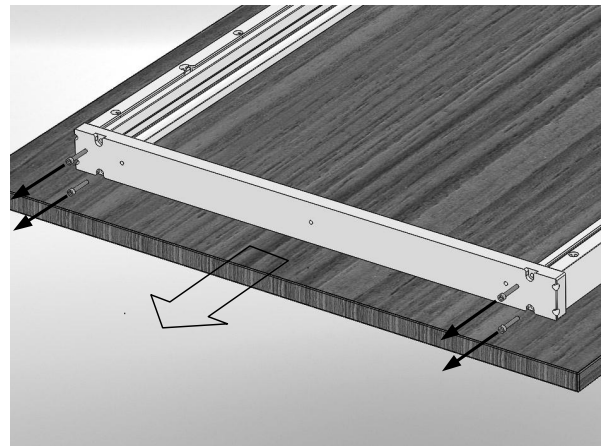

Aufbauanleitung / assembly instructions mod. 3753 fest (B = 900)

1. Montagematerial.
1. Fitting material.

2. Den Oberbau umgedreht auf gepolsterten
Montageböcken ablegen.
2. Put the table-top upside down onto padded
assembling trestles.

3. Die Zierblenden auf beiden Seiten
abschrauben.
3. Unscrew both of the decorative covers.

4. Beide Traversen abschrauben.
4. Unscrew both of the traverses.

5. Die Traversen so mit dem Tischbeinen verbinden, das sich die große Taschen auf den Seiten der Tischbein Enden (s.a. Bild!) befinden.
Die Tischbeine mit je zwei Schrauben und dem mitgelieferten Inbusschüssel befestigen.
5. *The bigger recesses, must be on the table-leg ending sides!*
Fix both table-legs with each two screws and use the provided hex-wrench.