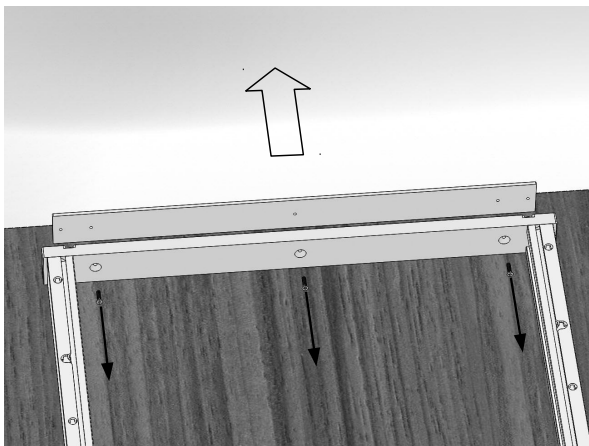

Aufbauanleitung / assembly instructions mod. 3753 fest (B = 900)

1. Montagematerial.
1. Fitting material.

2. Den Oberbau umgedreht auf gepolsterten
Montageböcken ablegen.
2. Put the table-top upside down onto padded
assembling trestles.

3. Die Zierblenden auf beiden Seiten
abschrauben.
3. Unscrew both of the decorative covers.

4. Beide Traversen abschrauben.
4. Unscrew both of the traverses.

5. Die Traversen so mit dem Tischbeinen verbinden, das sich die große Taschen auf den Seiten der Tischbein Enden (s.a. Bild!) befinden.
Die Tischbeine mit je zwei Schrauben und dem mitgelieferten Inbusschüssel befestigen.
5. *The bigger recesses, must be on the table-leg ending sides!*
Fix both table-legs with each two screws and use the provided hex-wrench.