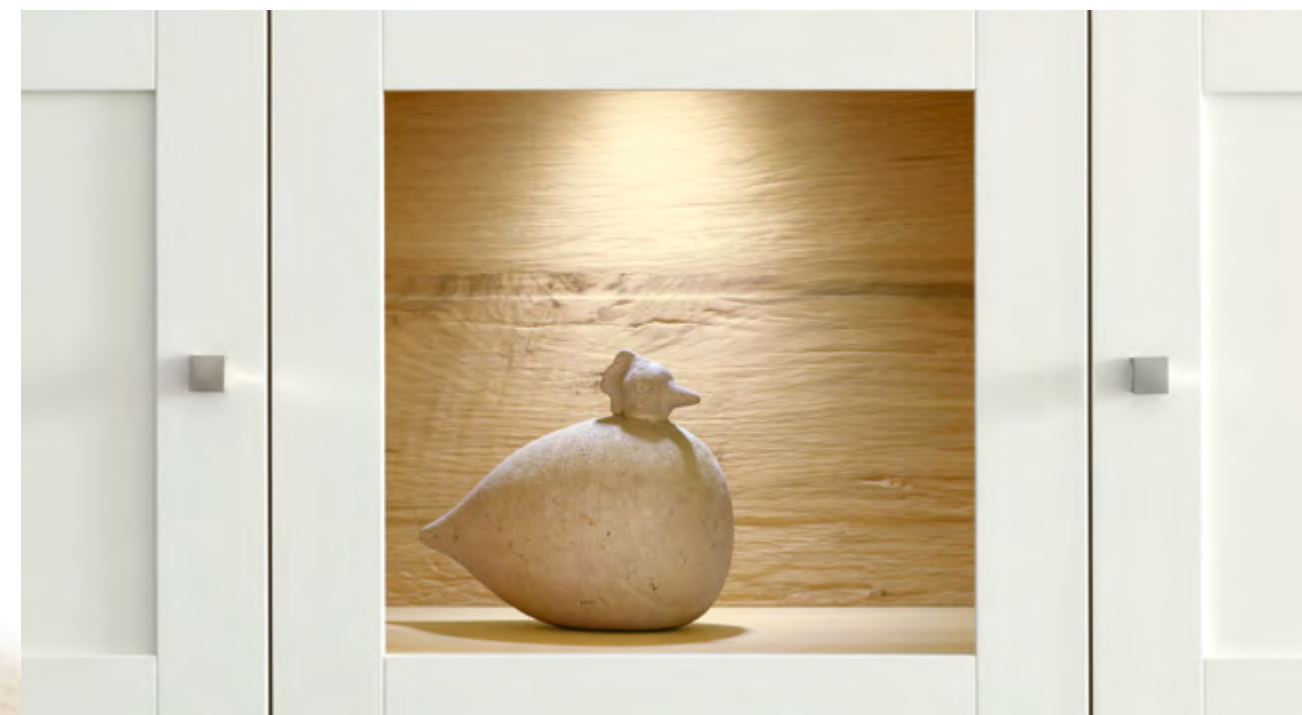

ELEGANTES DESIGN NORDISCHE LEICHTIGKEIT

Zeitgemäß wohnen – zeitlos wohnen: TREMA Wohn- und Esszimmermöbel sind frisch, anders, einfach schön. Und besonders hochwertig ausgeführt: Kassetten-Türen treffen hier auf eine moderne Linienführung, matt-weißen Lack und helle Wildeiche. TREMA Highboards und Vitrinen eignen sich perfekt für elegante Kombinationen mit Vintage-Möbeln, dem klassischen Landhaus-Stil und vielen Einrichtungsideen mehr.