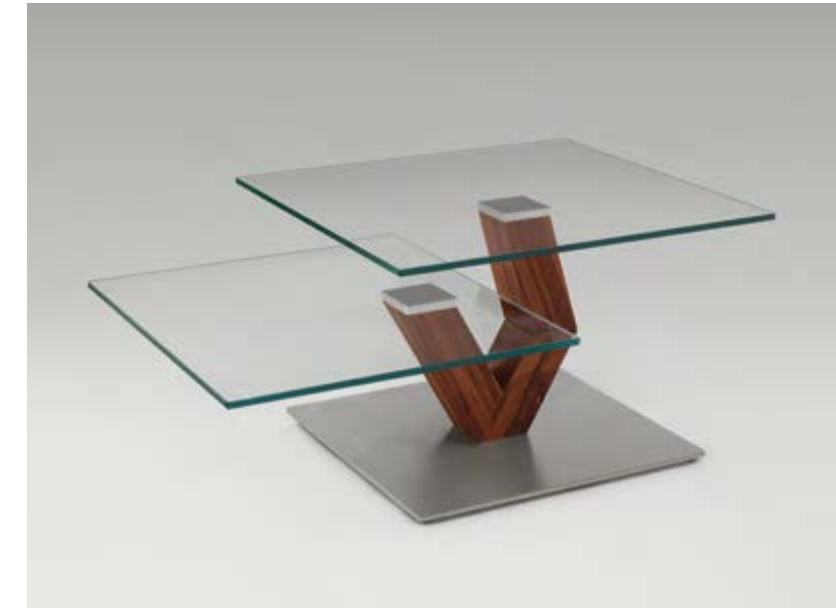

## Couchtisch, Bestell-Nr. 4126-4219

Colorado Nussbaum massiv geölt

Bodenplatte: Stahl mit Edelstahl beplankt

Kristallglas, 12 mm, obere Platte drehbar

Größen ca. 90 x 75 cm (125 x 85 cm)

Höhen ca. 30/40 cm