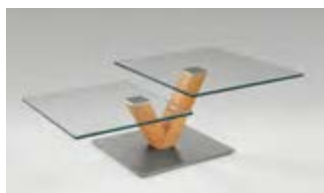

4126
Register 2 Seite 216/217