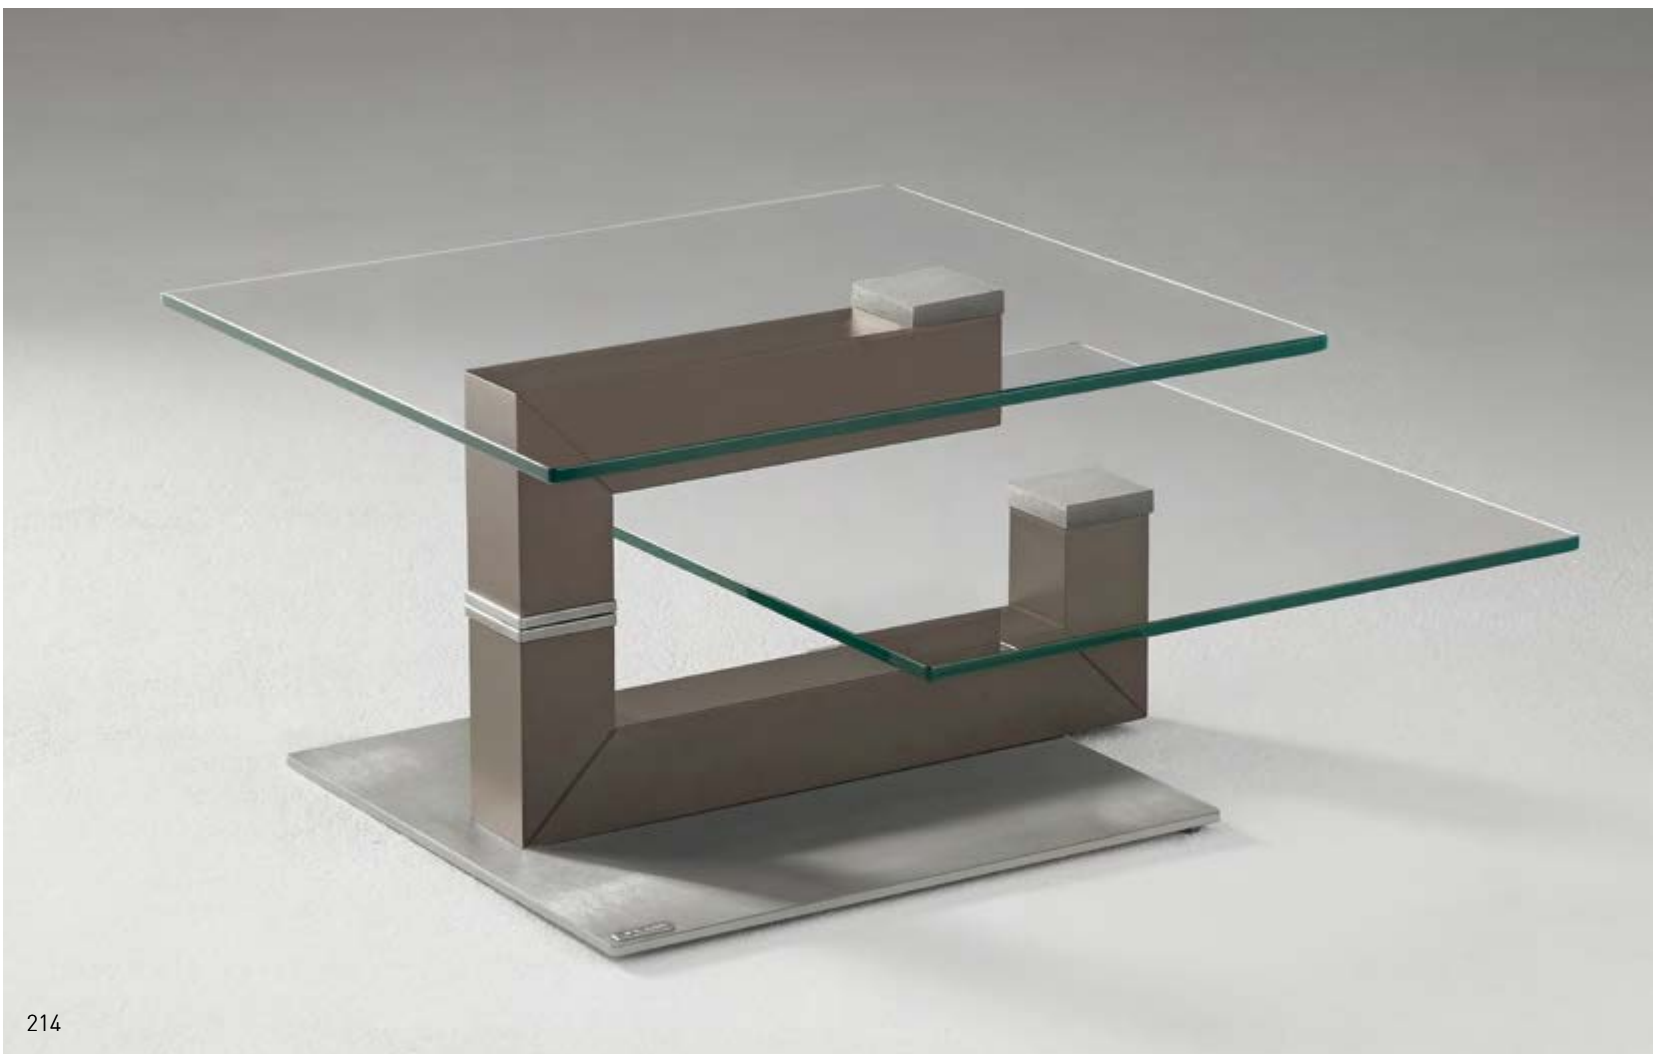

## Couchtisch, Bestell-Nr. 4340-2746

Lack basalt matt

Bodenplatte Edelstahloptik

**ESG!** Kristallglas, 12 mm, schwenkbar

Höhe Ablage 22 cm

Größe ca. 93 x 70 (129 x 70) cm

Höhe ca. 41 cm

## Couchtisch, Bestell-Nr. 4340-4246

Colorado Nussbaum massiv geölt

Bodenplatte Edelstahloptik

**ESG!** Kristallglas, 12 mm, schwenkbar

Höhe Ablage 22 cm

Größe ca. 93 x 70 (129 x 70) cm

Höhe ca. 41 cm