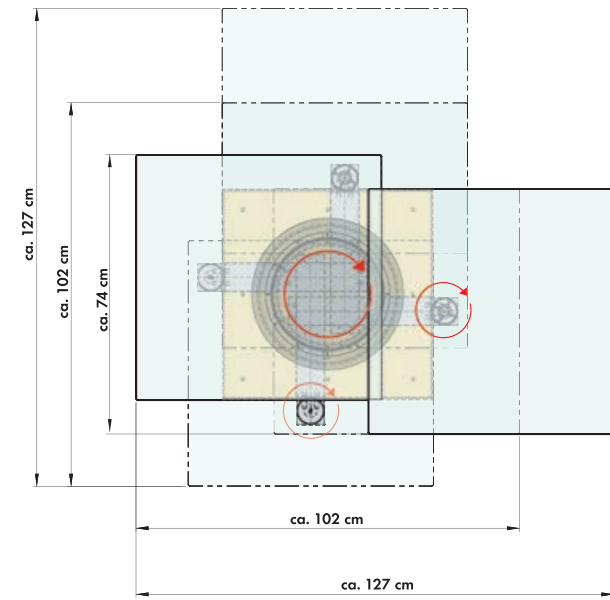

4331-

Couchtisch, Bestell-Nr. 4331-4219

Colorado Nussbaum massiv geölt,
Bodenplatte Echtholz furnier
Kristallglas, 12 mm
Unterbau schwenkbar, obere Platte drehbar
Größe ca. 102 x 74 (127 x 74) cm
Höhen ca. 34/42 cm