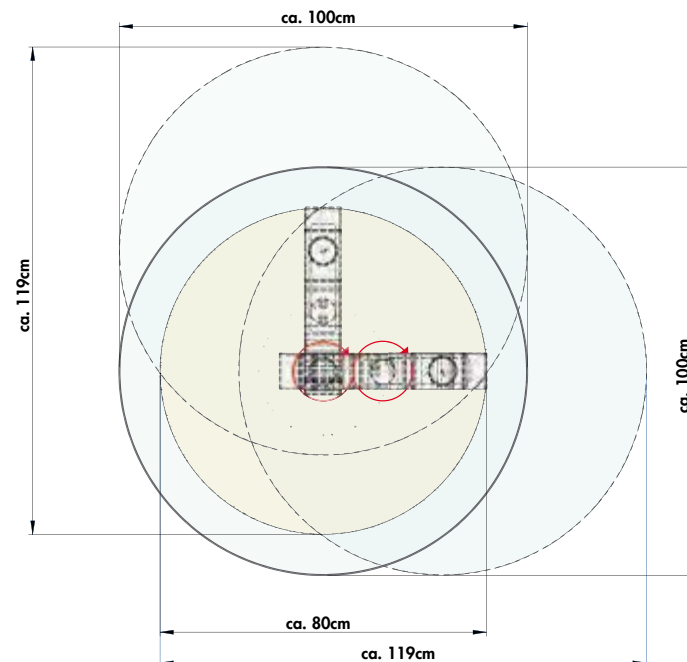

Couchtisch, Bestell-Nr. 4316-2707

Eiche hell massiv geölt
Bodenplatte: Metall basalt beschichtet
Edelstahloptik
Kristallglas, 12 mm,
dreh- und schwenkbar
Größe ca. Ø 100 cm
Höhe ca. 45 cm