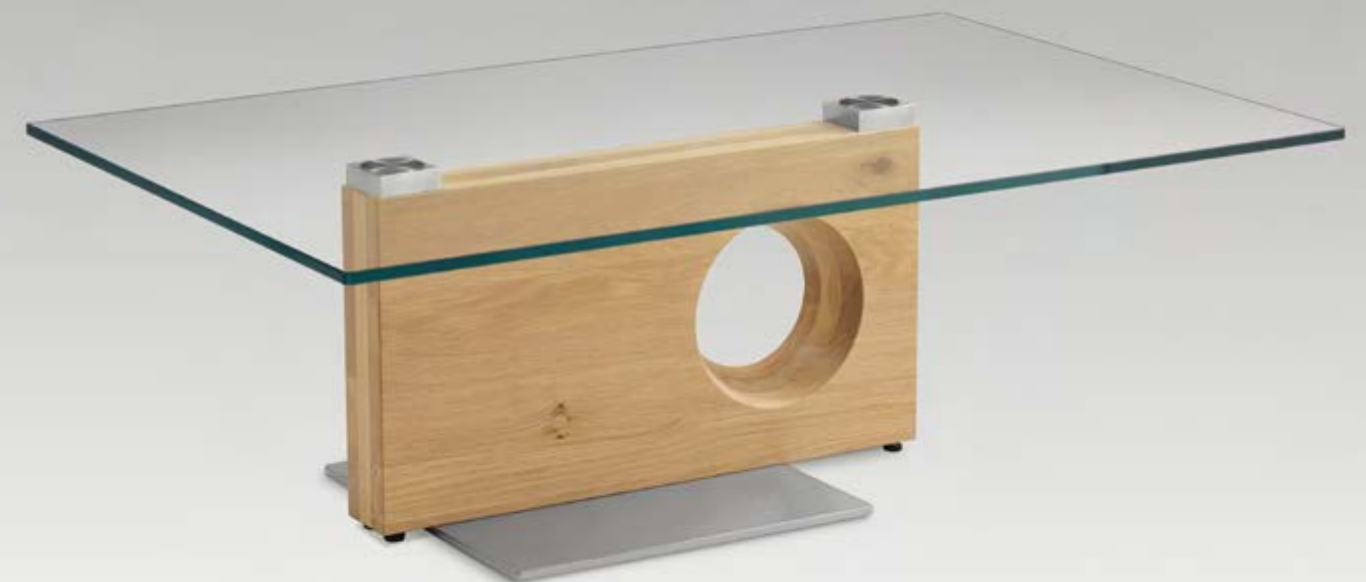

# 4131-

15 - Wildeiche geölt

42 - Colorado  
Nussbaum geölt

75 - Wildeiche hell geölt

**Couchtisch, Bestell-Nr. 4131-4219**

Colorado Nussbaum massiv geölt  
Bodenplatte: Metall Edelstahl  
Kristallglas, 12 mm  
Größe ca. 110 x 70 cm  
Höhe ca. 37 cm

**Couchtisch, Bestell-Nr. 4131-7519**

Wildeiche hell massiv geölt  
Bodenplatte: Metall Edelstahl  
Kristallglas, 12 mm  
Größe ca. 110 x 70 cm  
Höhe ca. 37 cm

**Couchtisch, Bestell-Nr. 4435-1515**

Wildeiche massiv geölt, Riffeloptik  
Bodenplatte: Edelstahloptik beplankt  
Kristallglas, 15 mm  
Größe ca. 125 x 75 cm  
Höhe ca. 39 cm