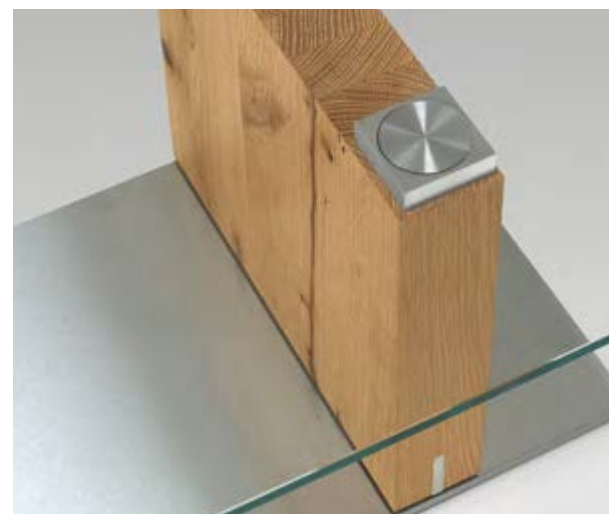

Couchtisch, Bestell-Nr. 4422-7640

Santanaeiche hell furniert geölt,
Bodenplatte: Edelstahl, Holzwanne mit Hirnholzkante
Ablage: Glas Optiwhite weiß satiniert, 6 mm
Kristallglas, 12 mm
Ablage Höhe 20 cm
Größe ca. 90 x 90 cm
Höhe ca. 38 cm

Couchtisch, Bestell-Nr. 4673-7619

Santanaeiche hell furniert geölt
Bodenplatte: Stahl mit Edelstahl beplankt
Wange oben mit Hirnholzkante
Kristallglas, 12 mm
Größe ca. 110 x 70 cm
Höhe ca. 42 cm