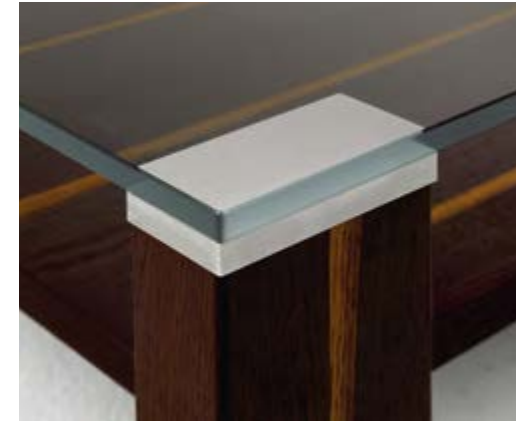

- 4 GRÖSSEN:
  75 X 75 CM, 90 X 90 CM
  115 X 75 CM, 130 X 80 CM
- 2 HÖHEN: 38 CM UND 44 CM
- FÜSSE: RECHTECKIG

7 Plattenausführungen: **4 Fußausführungen:**

14- Optiwhite weiß	15- Wildeiche geölt
16- Mattglas	42- Colorado Nussbaum geölt
19- Kristallglas	75- Wildeiche hell geölt
60- Colorglas schwarz/ graphit metallic	85- Kernbuche geölt
71- Optiwhite schiefer	
72- Optiwhite magnolie	
90- Optiwhite taupe