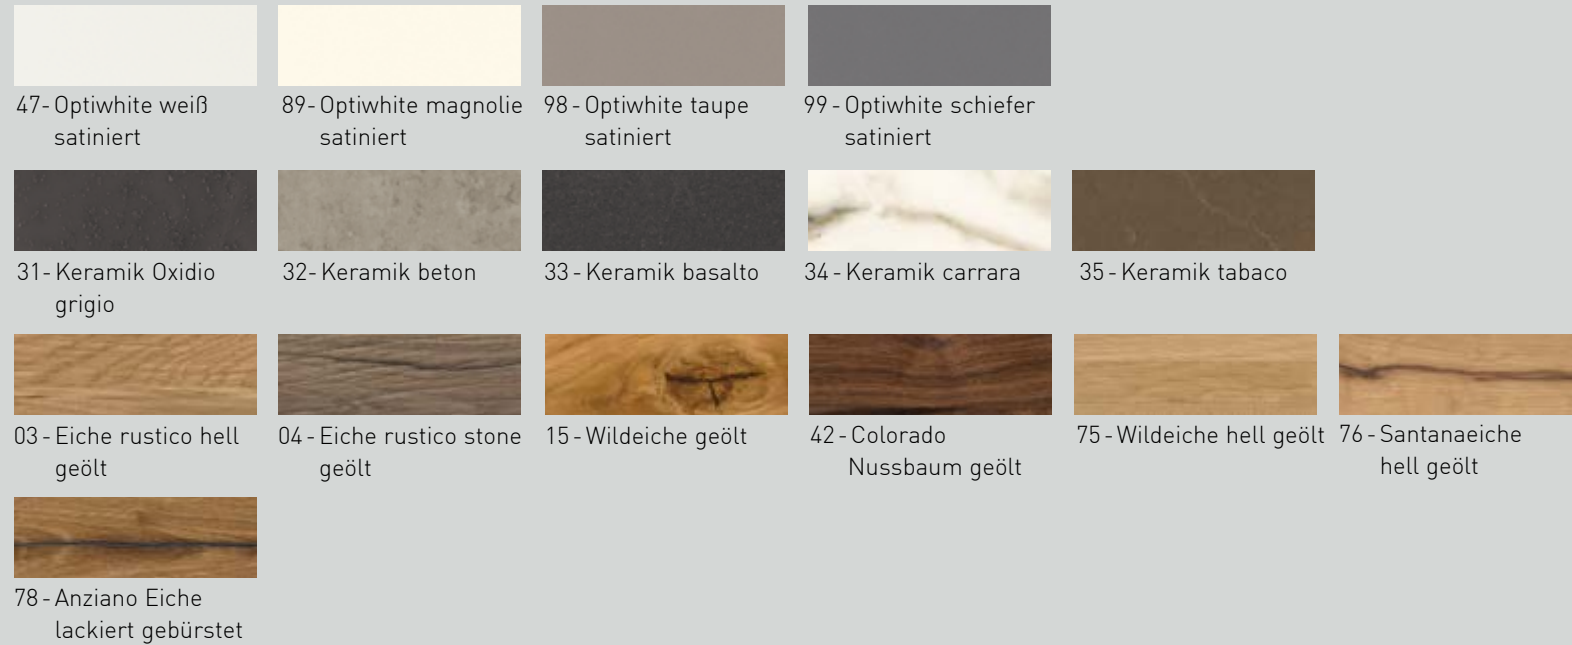

4940- bis 4948- RIO

3 COUCHTISCH-FORMEN IN 9 GRÖSSEN:

2 METALLFÜSSE:

IN 3 HÖHEN:

RIO MACHT EINFACH ALLES MIT.

RIO für Büros, Dielen, Wintergärten und viele Raumsituationen mehr: Neben Ihrem Lesesessel wird RIO zum praktischen Beistelltisch, als kleiner Dielentisch überzeugt er mit besonders robusten Oberflächen und im Wintergarten als markanter Hingucker.