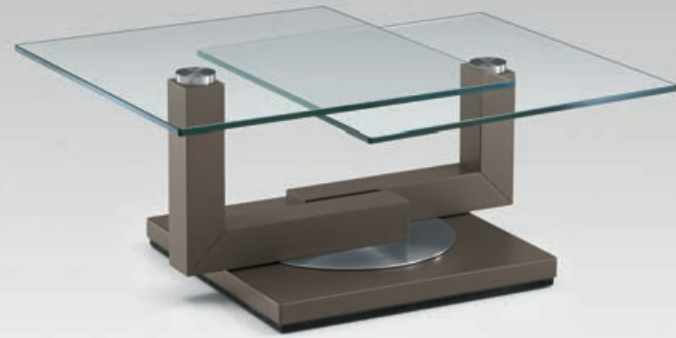

Couchtisch, Bestell-Nr. 4331-2719

Lack basalt matt
Kristallglas, 12 mm
Unterbau schwenkbar, obere Platte drehbar
Größe ca. 102 x 74 (127 x 74) cm
Höhen ca. 34/42 cm