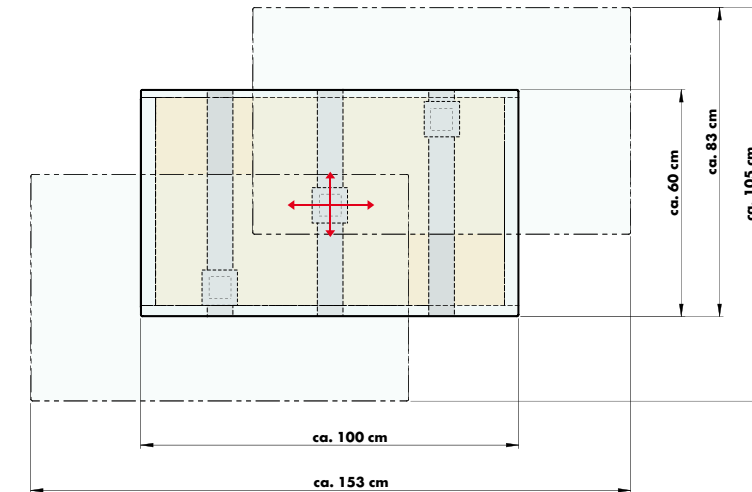

Couhtisch, Bestell-Nr. 4094-4219

Colorado Nussbaum furniert geölt,
Edelstahloptik
Kristallglas, 12 mm, verschiebbar
Größe ca. 100 x 60 cm
Höhe ca. 41 cm