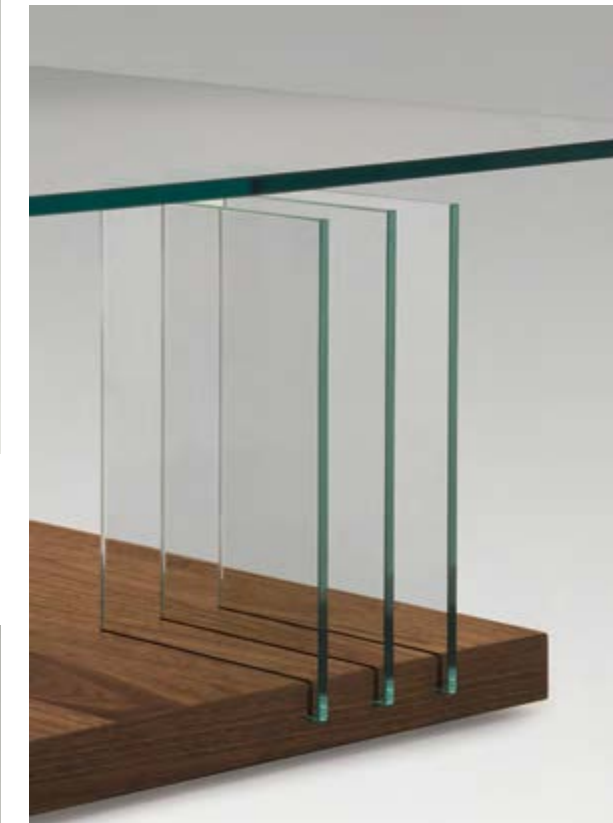

Couchtisch, Bestell-Nr. 4121-4219

Colorado Nussbaum furniert geölt, rollbar
Kristallglas 12 mm
Größe ca. 85 x 85 cm
Höhe ca. 40 cm

Glasplatten als Zeitungshalter
rausnehmbar