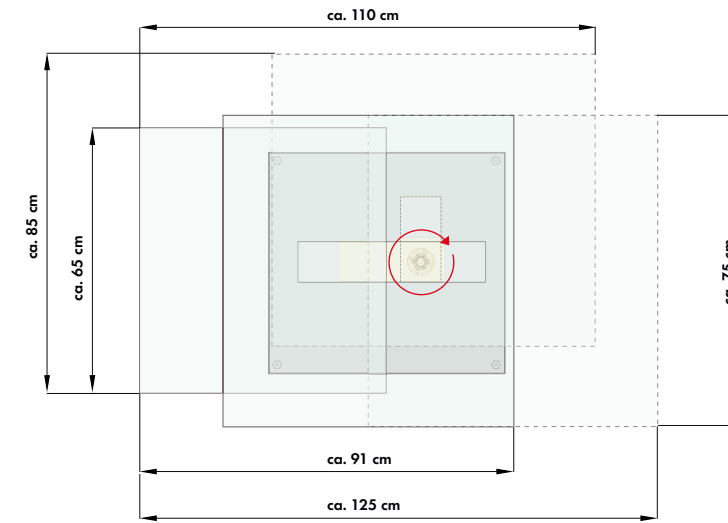

## Couchtisch, Bestell-Nr. 4126-4219

Colorado Nussbaum massiv geölt

Bodenplatte: Stahl mit Edelstahl beplankt

Kristallglas, 12 mm, obere Platte drehbar

Größen ca. 90 x 75 cm (125 x 85 cm)

Höhen ca. 30/40 cm