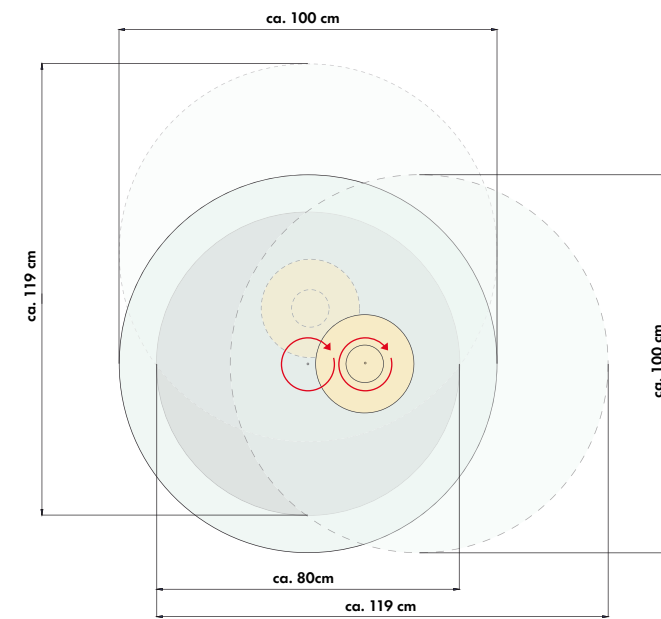

### Couchtisch, Bestell-Nr. 4317-2785

Kugel: Kernbuche massiv geölt  
Bodenplatte: Metall basalt beschichtet  
Kristallglas, 12 mm,  
dreh- und schwenkbar  
Größe ca. Ø 100 cm  
Höhe ca. 32 cm