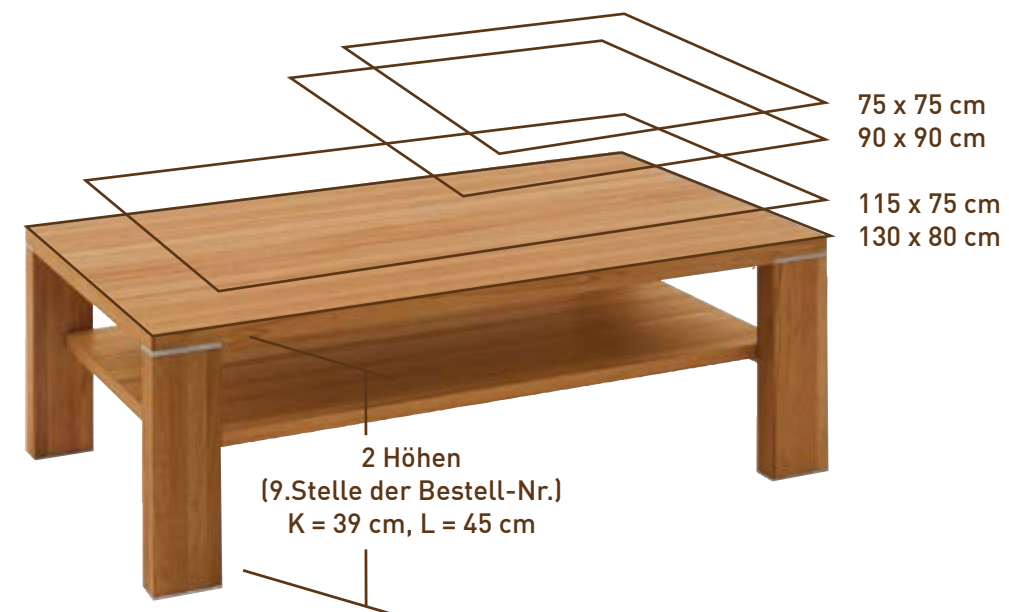

**4 Ausführungen:**

15- Wildeiche geölt

42- Colorado  
Nussbaum geölt

75- Wildeiche hell geölt

85- Kernbuche geölt

**Couchtisch CT486, Bestell-Nr. 4862-1500L**

Füße rechteckig, Wildeiche massiv geölt, mit Edelstahlapplikation  
Wildeiche furniert geölt  
Größe ca. 90 x 90 cm  
Höhe ca. 45 cm