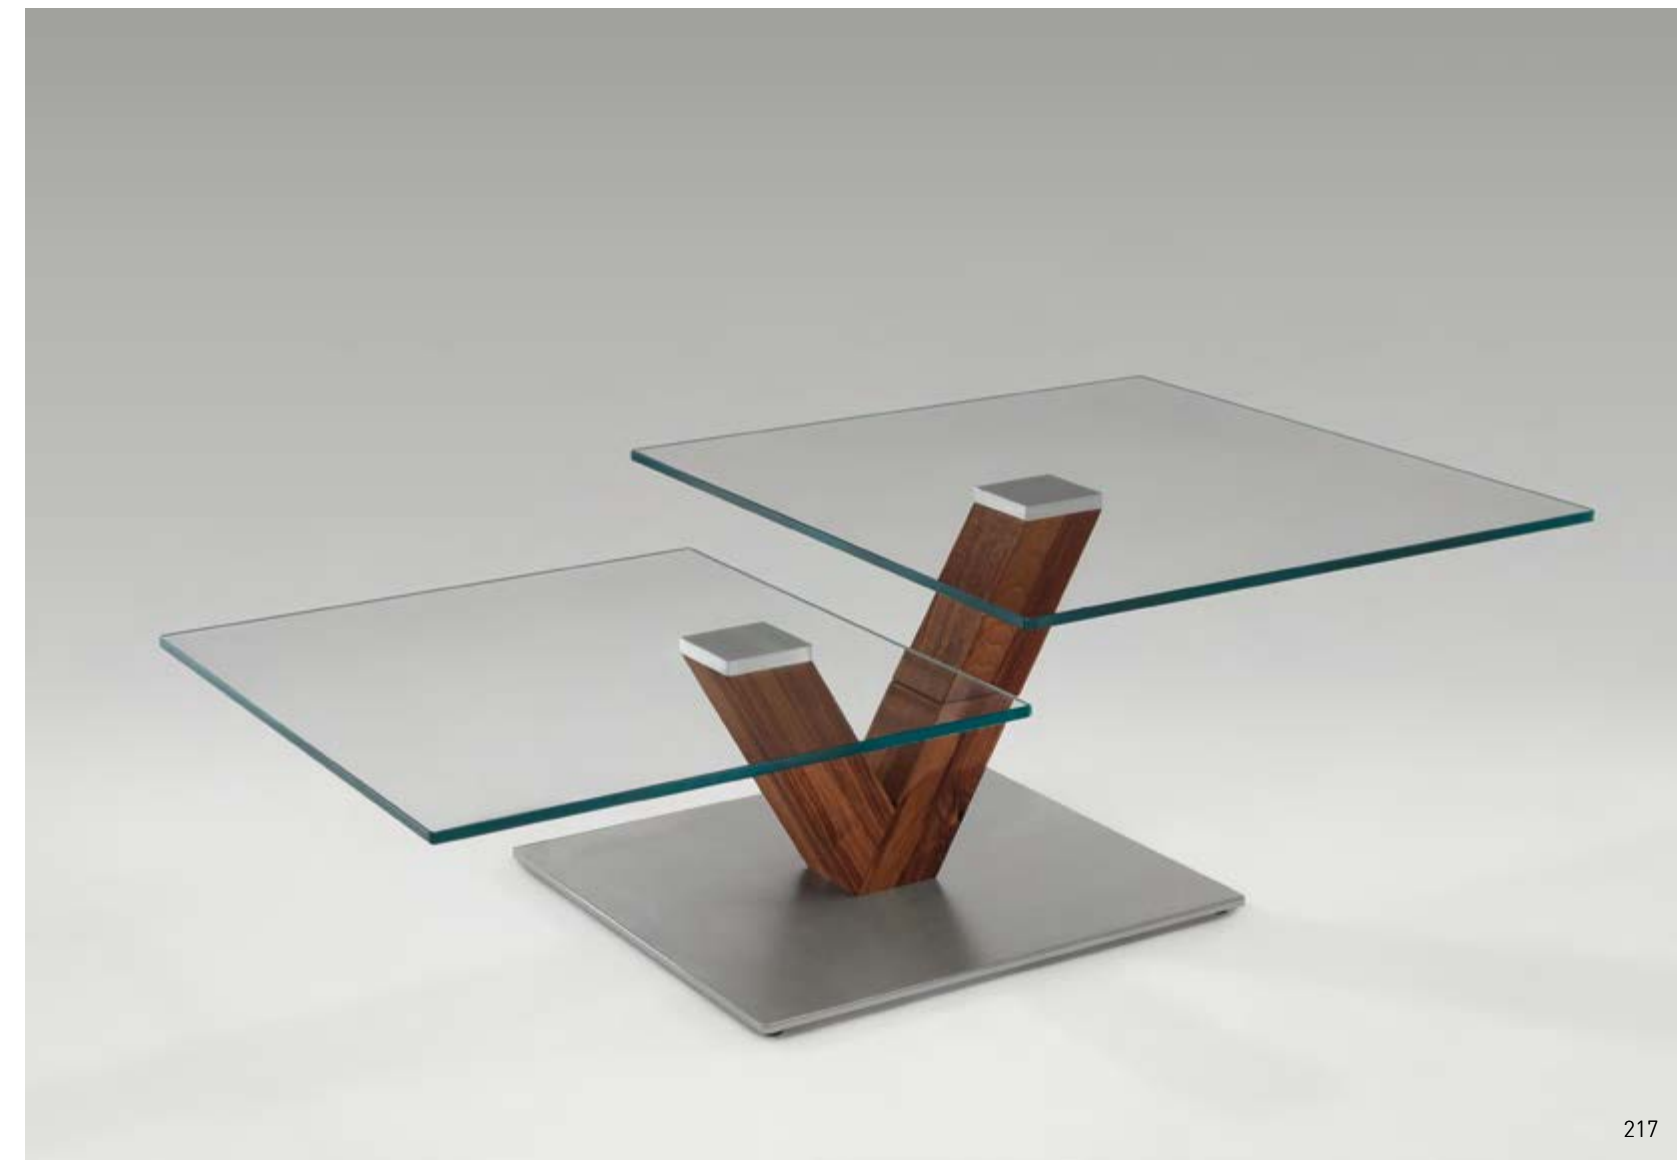

## Couchtisch, Bestell-Nr. 4126-8519

Kernbuche massiv geölt

Bodenplatte: Stahl mit Edelstahl beplankt

Kristallglas, 12 mm, obere Platte drehbar

Größen ca. 90 x 75 cm (125 x 85 cm)

Höhen ca. 30/40 cm