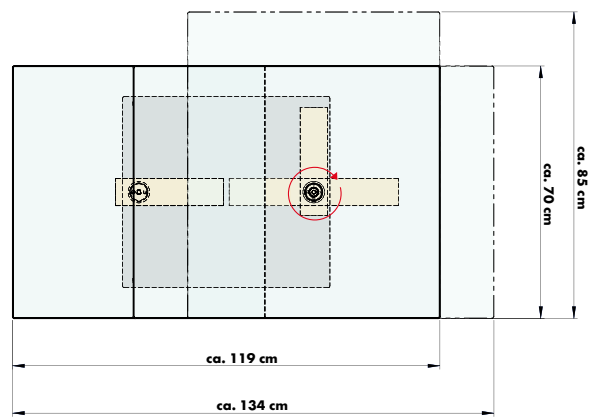

Couchtisch, Bestell-Nr. 4383-2442
Colorado Nussbaum furniert geölt,
Lack weiß matt
Bodenplatte: Edelstahl beplankt
Kristallglas, 12 mm
obere Platte drehbar (Wange dreht mit)
Größe ca. 117 x 70 (133 x 85) cm
Höhen ca. 30/40 cm