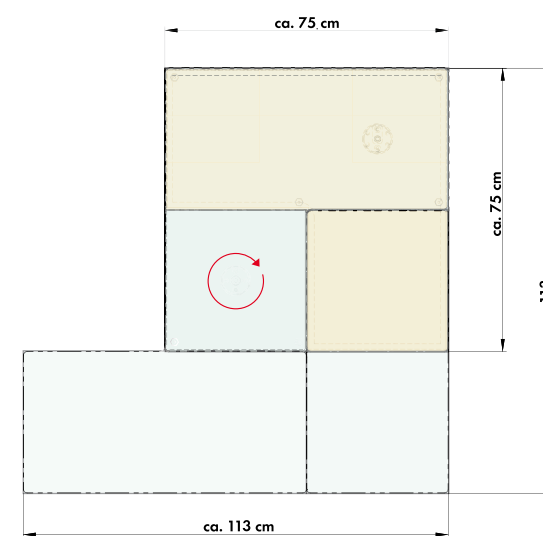

### Couchtisch, Bestell-Nr. 4275-7519

Bodenplatte: Stahl mit Edelstahl beplankt  
Kristallglas, 12 mm, obere Platte drehbar  
Ablage: Wildeiche hell furniert geölt  
Größe ca. 75 x 75 (113 x 113) cm  
Höhen ca. 25/40 cm