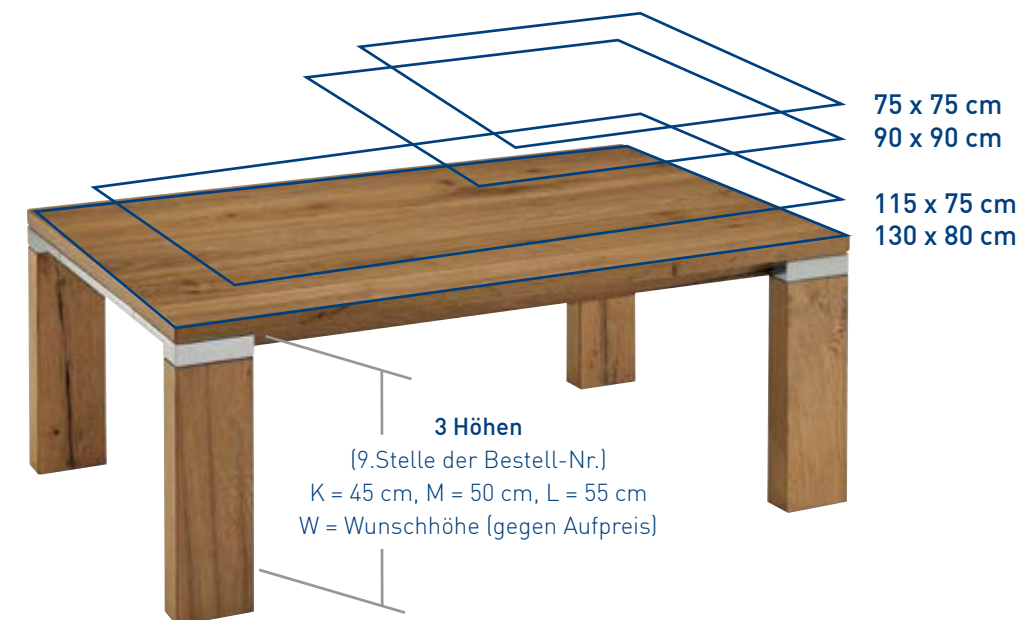

### **Couhtisch OPTIplus Glas, Bestell-Nr. 4522-4214K**

Füße quadratisch, Colorado Nussbaum massiv geölt

Optiwhite weiß, 15 mm

Wunschmaß: 115 x 75 cm

Höhe ca. 38 cm

- 4 GRÖSSEN:  
75 X 75 CM, 90 X 90 CM  
115 X 75 CM, 130 X 80 CM
- 3 HÖHEN: 45 CM, 50 CM UND 55 CM (MAX. 74 CM)
- WUNSCHHÖHE GEGEN AUFPREIS
- FÜSSE: RECHTECKIG