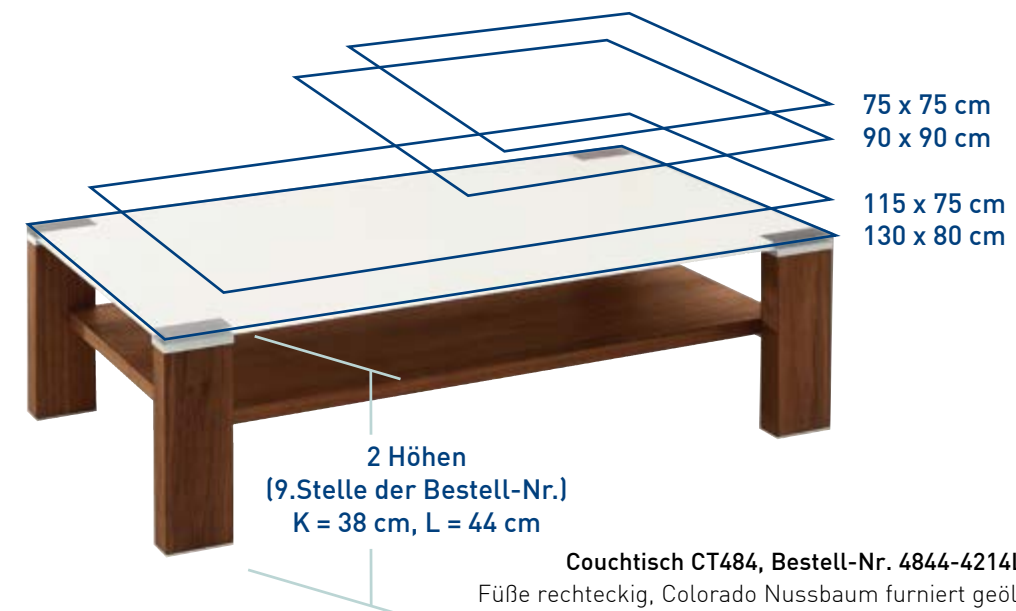

2 Höhen
(9.Stelle der Bestell-Nr.)
K = 38 cm, L = 44 cm

Couchtisch CT484, Bestell-Nr. 4844-4214L
Füße rechteckig, Colorado Nussbaum furniert geölt
Optiwhite weiß, 15 mm
Größe ca. 130 x 80 cm
Höhe ca. 44 cm

Couchtisch CT484, Bestell-Nr. 4842-7572L
Füße rechteckig, Wildeiche hell massiv geölt
Optiwhite magnolie, 15 mm
Größe ca. 90 x 90 cm
Höhe ca. 44 cm