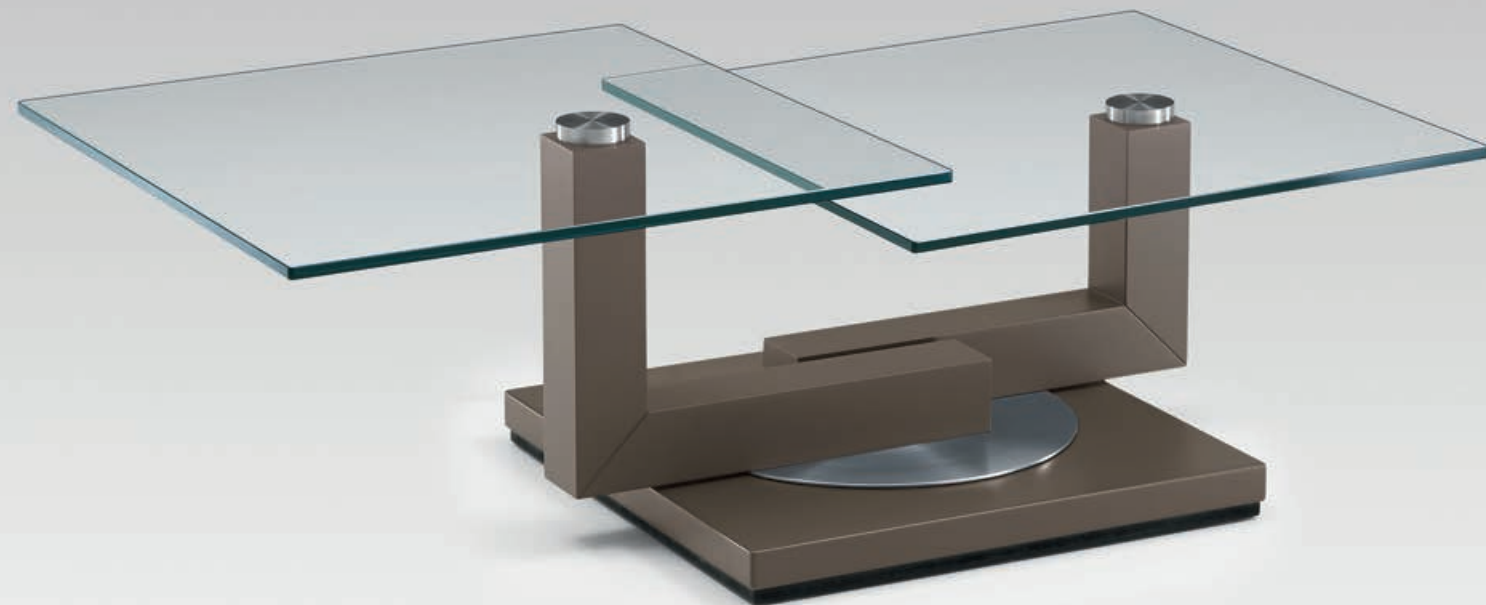

Couchtisch, Bestell-Nr. 4331-2719

Lack basalt matt
Kristallglas, 12 mm
Unterbau schwenkbar, obere Platte drehbar
Größe ca. 102 x 74 (127 x 74) cm
Höhen ca. 34/42 cm