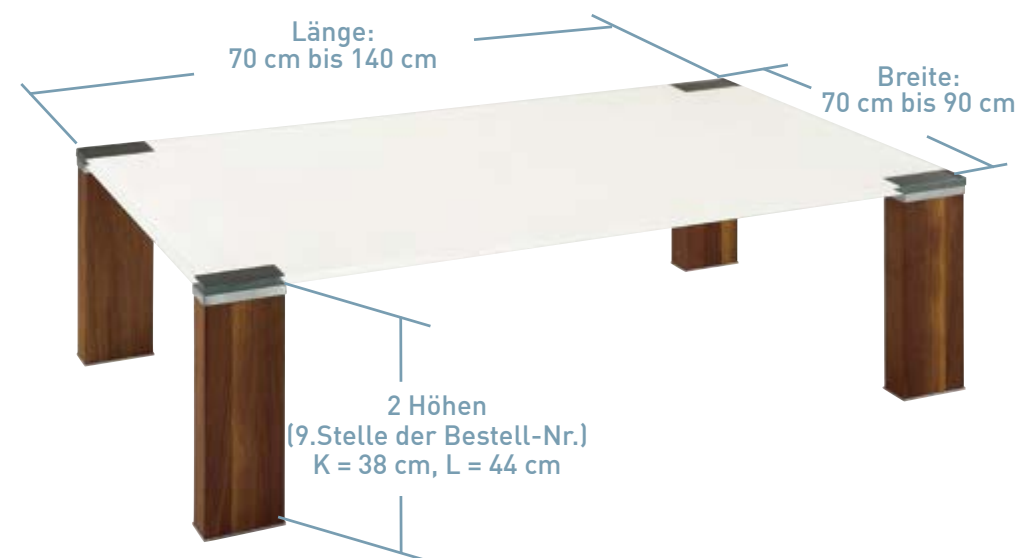

Couchtisch OPTIplus Glas N, Bestell-Nr. 4823-4214K
Füße rechteckig, Colorado Nussbaum furniert geölt
Optiwhite weiß, 15 mm
Wunschmaß: 130 x 80 cm
Höhe ca. 38 cm